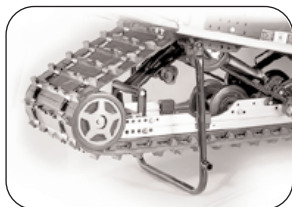

## ПОДНОЖКА

Предохраняет примерзание гусеницы к поверхности.

№ Изделия	Модель
100-105	ARCTIC CAT
100-205	POLARIS
100-405	SKI-DOO
100-605	YAMAHA

ЦЕНА: 50 €