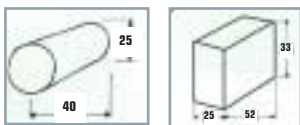

ВНУТРЕННИЕ СУМКИ

• С запаянными швами, водонепромокаемые

МОДЕЛЬ	ЦВЕТ	№ ИЗДЕЛИЯ	ЦЕНА €
ВНУТРЕННЯЯ СУМКА	Черный	H9440	35

1. СУМКА ДЛЯ СПИНКИ

- Изготовлена из чрезвычайно толстой и прочной кожи
- Одевается на спинку сиденья пассажира, с быстроразъемными замками