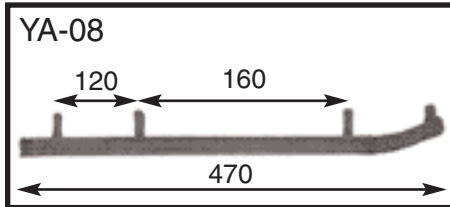

НАКОНЕЧНИКИ РУЛЕВЫХ ТЯГ

ARCTIC-CAT	Год выпуска	Резьба	ТИП	Заводской номер	№ Изделия	ЦЕНА €
Cheetah (все)	1986-89	ПРАВАЯ	10 мм-24 NF	0105-236	08-102-07	19
Cougar	1985-89	ПРАВАЯ	10 мм-24 NF	0105-236	08-102-07	19
El Tigre (все)	1984-89	ПРАВАЯ	10 мм-24 NF	0105-236	08-102-07	19
Jag (все)	1985-90	ПРАВАЯ	10 мм-24 NF	0105-236	08-102-07	19
Pantera	1985-89	ПРАВАЯ	10 мм-24 NF	0105-236	08-102-07	19
Panther (все)	1984-89	ПРАВАЯ	10 мм-24 NF	0105-236	08-102-07	19
Super Jag, M.C.	1987-92	ПРАВАЯ	10 мм-24 NF	0105-236	08-102-07	19
Wildcat 650	1988	ПРАВАЯ	10 мм-24 NF	0105-236	08-102-07	19
POLARIS	Год выпуска	Резьба	ТИП	Заводской номер	№ Изделия	ЦЕНА €
Indy 400 XC, XCR	1991-95	ПРАВАЯ	3/8"-24 NF	7060125	08-102-01	18
Indy 400 XC, XCR	1991-95	ЛЕВАЯ	3/8"-24 NF	7060124	08-102-02	18
Indy 400, SKS, Classic	1984-93	ПРАВАЯ	3/8"-24 NF	7060125	08-102-01	18
Indy 400, SKS, Classic	1984-93	ЛЕВАЯ	3/8"-24 NF	7060124	08-102-02	18
Indy 500, SKS, Classic, SP	1989-93	ПРАВАЯ	3/8"-24 NF	7060125	08-102-01	18
Indy 500, SKS, Classic, SP	1989-93	ЛЕВАЯ	3/8"-24 NF	7060124	08-102-02	18
Indy 600, SE, LE	1983-87	ПРАВАЯ	3/8"-24 NF	7060125	08-102-01	18
Indy 600, SE, LE	1983-87	ЛЕВАЯ	3/8"-24 NF	7060124	08-102-02	18
Indy 650, RXL, SKS	1988-93	ПРАВАЯ	3/8"-24 NF	7060125	08-102-01	18
Indy 650, RXL, SKS	1988-93	ЛЕВАЯ	3/8"-24 NF	7060124	08-102-02	18
Indy Spor (все)	1987-96	ПРАВАЯ	3/8"-24 NF	7060125	08-102-01	18
Indy Sport (все)	1987-96	ЛЕВАЯ	3/8"-24 NF	7060124	08-102-02	18
Indy Sport, SS	1983	ПРАВАЯ	3/8"-24 NF	7060112	08-102-07	19
Indy Storm (все)	1993	ПРАВАЯ	3/8"-24 NF	7060125	08-102-01	18
Indy Storm (все)	1993	ЛЕВАЯ	3/8"-24 NF	7060124	08-102-02	18
Indy Trail	1983-85	ПРАВАЯ	3/8"-24 NF	7060125	08-102-01	18
Indy Trail	1983-85	ЛЕВАЯ	3/8"-24 NF	7060124	08-102-02	18
Indy Trail, ES, SKS, Deluxe	1986-95	ПРАВАЯ	3/8"-24 NF	7060125	08-102-01	18
Indy Trail, ES, SKS, Deluxe	1986-95	ЛЕВАЯ	3/8"-24 NF	7060124	08-102-02	18
Indy Xlt (все)	1993-95	ПРАВАЯ	3/8"-24 NF	7060125	08-102-01	18
Indy XVLT (все)	1993-95	ЛЕВАЯ	3/8"-24 NF	7060124	08-102-02	18
Long Track	1983-89	ПРАВАЯ	3/8"-24 NF	7060112	08-102-07	19
Sprint ES	1986-90	ПРАВАЯ	3/8"-24 NF	7060112	08-102-07	19
Star, LT	1983-90	ПРАВАЯ	3/8"-24 NF	7060112	08-102-07	19
Startrak	1987-90	ПРАВАЯ	3/8"-24 NF	7060112	08-102-07	19
Super Sport	1983-86	ПРАВАЯ	3/8"-24 NF	7060112	08-102-07	19
Supetrak I	1989-93	ПРАВАЯ	3/8"-24 NF	7060125	08-102-01	18
Supetrak	1989-93	ЛЕВАЯ	3/8"-24 NF	7060124	08-102-02	18
Transport	1996	ПРАВАЯ	3/8"-24 NF	7060125	08-102-01	18
Transport	1996	ЛЕВАЯ	3/8"-24 NF	7060124	08-102-02	18
Widetrack, GT, LX	1990-95	ПРАВАЯ	3/8"-24 NF	7060125	08-102-01	18
Widetrack, GT, LX	1990-95	ЛЕВАЯ	3/8"-24 NF	7060124	08-102-02	18
SKI-DOO	Год выпуска	Резьба	ТИП	Заводской номер	№ Изделия	ЦЕНА €
Blizzard (все)	1978-84	ПРАВАЯ	3/8"-24 NF	414.1357.00	08-103-11	23
Elan 250 (все)	1973-87	ЛЕВАЯ	3/8"-24 NF	414.1357.00	08-103-11	23