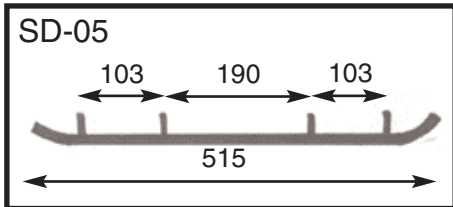

НАКОНЕЧНИКИ РУЛЕВЫХ ТЯГ

ARCTIC-CAT	Год выпуска	Резьба	ТИП	Заводской номер	№ Изделия	ЦЕНА €
Cheetah (все)	1986-89	ПРАВАЯ	10 мм-24 NF	0105-236	08-102-07	19
Cougar	1985-89	ПРАВАЯ	10 мм-24 NF	0105-236	08-102-07	19
El Tigre (все)	1984-89	ПРАВАЯ	10 мм-24 NF	0105-236	08-102-07	19
Jag (все)	1985-90	ПРАВАЯ	10 мм-24 NF	0105-236	08-102-07	19
Pantera	1985-89	ПРАВАЯ	10 мм-24 NF	0105-236	08-102-07	19
Panther (все)	1984-89	ПРАВАЯ	10 мм-24 NF	0105-236	08-102-07	19
Super Jag, M.C.	1987-92	ПРАВАЯ	10 мм-24 NF	0105-236	08-102-07	19
Wildcat 650	1988	ПРАВАЯ	10 мм-24 NF	0105-236	08-102-07	19
POLARIS	Год выпуска	Резьба	ТИП	Заводской номер	№ Изделия	ЦЕНА €
Indy 400 XC, XCR	1991-95	ПРАВАЯ	3/8"-24 NF	7060125	08-102-01	18
Indy 400 XC, XCR	1991-95	ЛЕВАЯ	3/8"-24 NF	7060124	08-102-02	18
Indy 400, SKS, Classic	1984-93	ПРАВАЯ	3/8"-24 NF	7060125	08-102-01	18
Indy 400, SKS, Classic	1984-93	ЛЕВАЯ	3/8"-24 NF	7060124	08-102-02	18
Indy 500, SKS, Classic, SP	1989-93	ПРАВАЯ	3/8"-24 NF	7060125	08-102-01	18
Indy 500, SKS, Classic, SP	1989-93	ЛЕВАЯ	3/8"-24 NF	7060124	08-102-02	18
Indy 600, SE, LE	1983-87	ПРАВАЯ	3/8"-24 NF	7060125	08-102-01	18
Indy 600, SE, LE	1983-87	ЛЕВАЯ	3/8"-24 NF	7060124	08-102-02	18
Indy 650, RXL, SKS	1988-93	ПРАВАЯ	3/8"-24 NF	7060125	08-102-01	18
Indy 650, RXL, SKS	1988-93	ЛЕВАЯ	3/8"-24 NF	7060124	08-102-02	18
Indy Spor (все)	1987-96	ПРАВАЯ	3/8"-24 NF	7060125	08-102-01	18
Indy Sport (все)	1987-96	ЛЕВАЯ	3/8"-24 NF	7060124	08-102-02	18
Indy Sport, SS	1983	ПРАВАЯ	3/8"-24 NF	7060112	08-102-07	19
Indy Storm (все)	1993	ПРАВАЯ	3/8"-24 NF	7060125	08-102-01	18
Indy Storm (все)	1993	ЛЕВАЯ	3/8"-24 NF	7060124	08-102-02	18
Indy Trail	1983-85	ПРАВАЯ	3/8"-24 NF	7060125	08-102-01	18
Indy Trail	1983-85	ЛЕВАЯ	3/8"-24 NF	7060124	08-102-02	18
Indy Trail, ES, SKS, Deluxe	1986-95	ПРАВАЯ	3/8"-24 NF	7060125	08-102-01	18
Indy Trail, ES, SKS, Deluxe	1986-95	ЛЕВАЯ	3/8"-24 NF	7060124	08-102-02	18
Indy Xlt (все)	1993-95	ПРАВАЯ	3/8"-24 NF	7060125	08-102-01	18
Indy XVLT (все)	1993-95	ЛЕВАЯ	3/8"-24 NF	7060124	08-102-02	18
Long Track	1983-89	ПРАВАЯ	3/8"-24 NF	7060112	08-102-07	19
Sprint ES	1986-90	ПРАВАЯ	3/8"-24 NF	7060112	08-102-07	19
Star, LT	1983-90	ПРАВАЯ	3/8"-24 NF	7060112	08-102-07	19
Startrak	1987-90	ПРАВАЯ	3/8"-24 NF	7060112	08-102-07	19
Super Sport	1983-86	ПРАВАЯ	3/8"-24 NF	7060112	08-102-07	19
Supetrak I	1989-93	ПРАВАЯ	3/8"-24 NF	7060125	08-102-01	18
Supetrak	1989-93	ЛЕВАЯ	3/8"-24 NF	7060124	08-102-02	18
Transport	1996	ПРАВАЯ	3/8"-24 NF	7060125	08-102-01	18
Transport	1996	ЛЕВАЯ	3/8"-24 NF	7060124	08-102-02	18
Widetrack, GT, LX	1990-95	ПРАВАЯ	3/8"-24 NF	7060125	08-102-01	18
Widetrack, GT, LX	1990-95	ЛЕВАЯ	3/8"-24 NF	7060124	08-102-02	18
SKI-DOO	Год выпуска	Резьба	ТИП	Заводской номер	№ Изделия	ЦЕНА €
Blizzard (все)	1978-84	ПРАВАЯ	3/8"-24 NF	414.1357.00	08-103-11	23
Elan 250 (все)	1973-87	ЛЕВАЯ	3/8"-24 NF	414.1357.00	08-103-11	23