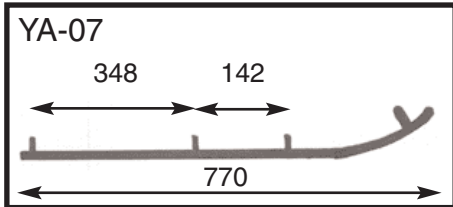

НАКОНЕЧНИКИ РУЛЕВЫХ ТЯГ

ARCTIC-CAT	Год выпуска	Резьба	ТИП	Заводской номер	№ Изделия	ЦЕНА €
Cheetah (все)	1986-89	ПРАВАЯ	10 мм-24 NF	0105-236	08-102-07	19
Cougar	1985-89	ПРАВАЯ	10 мм-24 NF	0105-236	08-102-07	19
El Tigre (все)	1984-89	ПРАВАЯ	10 мм-24 NF	0105-236	08-102-07	19
Jag (все)	1985-90	ПРАВАЯ	10 мм-24 NF	0105-236	08-102-07	19
Pantera	1985-89	ПРАВАЯ	10 мм-24 NF	0105-236	08-102-07	19
Panther (все)	1984-89	ПРАВАЯ	10 мм-24 NF	0105-236	08-102-07	19
Super Jag, M.C.	1987-92	ПРАВАЯ	10 мм-24 NF	0105-236	08-102-07	19
Wildcat 650	1988	ПРАВАЯ	10 мм-24 NF	0105-236	08-102-07	19
POLARIS	Год выпуска	Резьба	ТИП	Заводской номер	№ Изделия	ЦЕНА €
Indy 400 XC, XCR	1991-95	ПРАВАЯ	3/8"-24 NF	7060125	08-102-01	18
Indy 400 XC, XCR	1991-95	ЛЕВАЯ	3/8"-24 NF	7060124	08-102-02	18
Indy 400, SKS, Classic	1984-93	ПРАВАЯ	3/8"-24 NF	7060125	08-102-01	18
Indy 400, SKS, Classic	1984-93	ЛЕВАЯ	3/8"-24 NF	7060124	08-102-02	18
Indy 500, SKS, Classic, SP	1989-93	ПРАВАЯ	3/8"-24 NF	7060125	08-102-01	18
Indy 500, SKS, Classic, SP	1989-93	ЛЕВАЯ	3/8"-24 NF	7060124	08-102-02	18
Indy 600, SE, LE	1983-87	ПРАВАЯ	3/8"-24 NF	7060125	08-102-01	18
Indy 600, SE, LE	1983-87	ЛЕВАЯ	3/8"-24 NF	7060124	08-102-02	18
Indy 650, RXL, SKS	1988-93	ПРАВАЯ	3/8"-24 NF	7060125	08-102-01	18
Indy 650, RXL, SKS	1988-93	ЛЕВАЯ	3/8"-24 NF	7060124	08-102-02	18
Indy Spor (все)	1987-96	ПРАВАЯ	3/8"-24 NF	7060125	08-102-01	18
Indy Sport (все)	1987-96	ЛЕВАЯ	3/8"-24 NF	7060124	08-102-02	18
Indy Sport, SS	1983	ПРАВАЯ	3/8"-24 NF	7060112	08-102-07	19
Indy Storm (все)	1993	ПРАВАЯ	3/8"-24 NF	7060125	08-102-01	18
Indy Storm (все)	1993	ЛЕВАЯ	3/8"-24 NF	7060124	08-102-02	18
Indy Trail	1983-85	ПРАВАЯ	3/8"-24 NF	7060125	08-102-01	18
Indy Trail	1983-85	ЛЕВАЯ	3/8"-24 NF	7060124	08-102-02	18
Indy Trail, ES, SKS, Deluxe	1986-95	ПРАВАЯ	3/8"-24 NF	7060125	08-102-01	18
Indy Trail, ES, SKS, Deluxe	1986-95	ЛЕВАЯ	3/8"-24 NF	7060124	08-102-02	18
Indy Xlt (все)	1993-95	ПРАВАЯ	3/8"-24 NF	7060125	08-102-01	18
Indy XVLT (все)	1993-95	ЛЕВАЯ	3/8"-24 NF	7060124	08-102-02	18
Long Track	1983-89	ПРАВАЯ	3/8"-24 NF	7060112	08-102-07	19
Sprint ES	1986-90	ПРАВАЯ	3/8"-24 NF	7060112	08-102-07	19
Star, LT	1983-90	ПРАВАЯ	3/8"-24 NF	7060112	08-102-07	19
Startrak	1987-90	ПРАВАЯ	3/8"-24 NF	7060112	08-102-07	19
Super Sport	1983-86	ПРАВАЯ	3/8"-24 NF	7060112	08-102-07	19
Supetrak I	1989-93	ПРАВАЯ	3/8"-24 NF	7060125	08-102-01	18
Supetrak	1989-93	ЛЕВАЯ	3/8"-24 NF	7060124	08-102-02	18
Transport	1996	ПРАВАЯ	3/8"-24 NF	7060125	08-102-01	18
Transport	1996	ЛЕВАЯ	3/8"-24 NF	7060124	08-102-02	18
Widetrack, GT, LX	1990-95	ПРАВАЯ	3/8"-24 NF	7060125	08-102-01	18
Widetrack, GT, LX	1990-95	ЛЕВАЯ	3/8"-24 NF	7060124	08-102-02	18
SKI-DOO	Год выпуска	Резьба	ТИП	Заводской номер	№ Изделия	ЦЕНА €
Blizzard (все)	1978-84	ПРАВАЯ	3/8"-24 NF	414.1357.00	08-103-11	23
Elan 250 (все)	1973-87	ЛЕВАЯ	3/8"-24 NF	414.1357.00	08-103-11	23