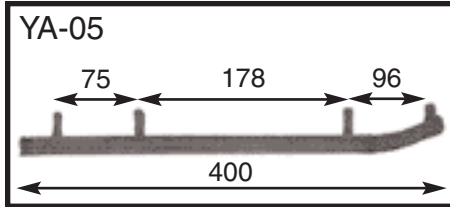

НАКОНЕЧНИКИ РУЛЕВЫХ ТЯГ

ARCTIC-CAT	Год выпуска	Резьба	ТИП	Заводской номер	№ Изделия	ЦЕНА €
Cheetah (все)	1986-89	ПРАВАЯ	10 мм-24 NF	0105-236	08-102-07	19
Cougar	1985-89	ПРАВАЯ	10 мм-24 NF	0105-236	08-102-07	19
El Tigre (все)	1984-89	ПРАВАЯ	10 мм-24 NF	0105-236	08-102-07	19
Jag (все)	1985-90	ПРАВАЯ	10 мм-24 NF	0105-236	08-102-07	19
Pantera	1985-89	ПРАВАЯ	10 мм-24 NF	0105-236	08-102-07	19
Panther (все)	1984-89	ПРАВАЯ	10 мм-24 NF	0105-236	08-102-07	19
Super Jag, M.C.	1987-92	ПРАВАЯ	10 мм-24 NF	0105-236	08-102-07	19
Wildcat 650	1988	ПРАВАЯ	10 мм-24 NF	0105-236	08-102-07	19
POLARIS	Год выпуска	Резьба	ТИП	Заводской номер	№ Изделия	ЦЕНА €
Indy 400 XC, XCR	1991-95	ПРАВАЯ	3/8"-24 NF	7060125	08-102-01	18
Indy 400 XC, XCR	1991-95	ЛЕВАЯ	3/8"-24 NF	7060124	08-102-02	18
Indy 400, SKS, Classic	1984-93	ПРАВАЯ	3/8"-24 NF	7060125	08-102-01	18
Indy 400, SKS, Classic	1984-93	ЛЕВАЯ	3/8"-24 NF	7060124	08-102-02	18
Indy 500, SKS, Classic, SP	1989-93	ПРАВАЯ	3/8"-24 NF	7060125	08-102-01	18
Indy 500, SKS, Classic, SP	1989-93	ЛЕВАЯ	3/8"-24 NF	7060124	08-102-02	18
Indy 600, SE, LE	1983-87	ПРАВАЯ	3/8"-24 NF	7060125	08-102-01	18
Indy 600, SE, LE	1983-87	ЛЕВАЯ	3/8"-24 NF	7060124	08-102-02	18
Indy 650, RXL, SKS	1988-93	ПРАВАЯ	3/8"-24 NF	7060125	08-102-01	18
Indy 650, RXL, SKS	1988-93	ЛЕВАЯ	3/8"-24 NF	7060124	08-102-02	18
Indy Spor (все)	1987-96	ПРАВАЯ	3/8"-24 NF	7060125	08-102-01	18
Indy Sport (все)	1987-96	ЛЕВАЯ	3/8"-24 NF	7060124	08-102-02	18
Indy Sport, SS	1983	ПРАВАЯ	3/8"-24 NF	7060112	08-102-07	19
Indy Storm (все)	1993	ПРАВАЯ	3/8"-24 NF	7060125	08-102-01	18
Indy Storm (все)	1993	ЛЕВАЯ	3/8"-24 NF	7060124	08-102-02	18
Indy Trail	1983-85	ПРАВАЯ	3/8"-24 NF	7060125	08-102-01	18
Indy Trail	1983-85	ЛЕВАЯ	3/8"-24 NF	7060124	08-102-02	18
Indy Trail, ES, SKS, Deluxe	1986-95	ПРАВАЯ	3/8"-24 NF	7060125	08-102-01	18
Indy Trail, ES, SKS, Deluxe	1986-95	ЛЕВАЯ	3/8"-24 NF	7060124	08-102-02	18
Indy Xlt (все)	1993-95	ПРАВАЯ	3/8"-24 NF	7060125	08-102-01	18
Indy XVLT (все)	1993-95	ЛЕВАЯ	3/8"-24 NF	7060124	08-102-02	18
Long Track	1983-89	ПРАВАЯ	3/8"-24 NF	7060112	08-102-07	19
Sprint ES	1986-90	ПРАВАЯ	3/8"-24 NF	7060112	08-102-07	19
Star, LT	1983-90	ПРАВАЯ	3/8"-24 NF	7060112	08-102-07	19
Startrak	1987-90	ПРАВАЯ	3/8"-24 NF	7060112	08-102-07	19
Super Sport	1983-86	ПРАВАЯ	3/8"-24 NF	7060112	08-102-07	19
Supetrak I	1989-93	ПРАВАЯ	3/8"-24 NF	7060125	08-102-01	18
Supetrak	1989-93	ЛЕВАЯ	3/8"-24 NF	7060124	08-102-02	18
Transport	1996	ПРАВАЯ	3/8"-24 NF	7060125	08-102-01	18
Transport	1996	ЛЕВАЯ	3/8"-24 NF	7060124	08-102-02	18
Widetrack, GT, LX	1990-95	ПРАВАЯ	3/8"-24 NF	7060125	08-102-01	18
Widetrack, GT, LX	1990-95	ЛЕВАЯ	3/8"-24 NF	7060124	08-102-02	18
SKI-DOO	Год выпуска	Резьба	ТИП	Заводской номер	№ Изделия	ЦЕНА €
Blizzard (все)	1978-84	ПРАВАЯ	3/8"-24 NF	414.1357.00	08-103-11	23
Elan 250 (все)	1973-87	ЛЕВАЯ	3/8"-24 NF	414.1357.00	08-103-11	23