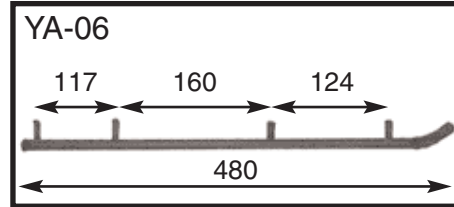

НАКОНЕЧНИКИ РУЛЕВЫХ ТЯГ

ARCTIC-CAT	Год выпуска	Резьба	ТИП	Заводской номер	№ Изделия	ЦЕНА €
Cheetah (все)	1986-89	ПРАВАЯ	10 мм-24 NF	0105-236	08-102-07	19
Cougar	1985-89	ПРАВАЯ	10 мм-24 NF	0105-236	08-102-07	19
El Tigre (все)	1984-89	ПРАВАЯ	10 мм-24 NF	0105-236	08-102-07	19
Jag (все)	1985-90	ПРАВАЯ	10 мм-24 NF	0105-236	08-102-07	19
Pantera	1985-89	ПРАВАЯ	10 мм-24 NF	0105-236	08-102-07	19
Panther (все)	1984-89	ПРАВАЯ	10 мм-24 NF	0105-236	08-102-07	19
Super Jag, M.C.	1987-92	ПРАВАЯ	10 мм-24 NF	0105-236	08-102-07	19
Wildcat 650	1988	ПРАВАЯ	10 мм-24 NF	0105-236	08-102-07	19
POLARIS	Год выпуска	Резьба	ТИП	Заводской номер	№ Изделия	ЦЕНА €
Indy 400 XC, XCR	1991-95	ПРАВАЯ	3/8"-24 NF	7060125	08-102-01	18
Indy 400 XC, XCR	1991-95	ЛЕВАЯ	3/8"-24 NF	7060124	08-102-02	18
Indy 400, SKS, Classic	1984-93	ПРАВАЯ	3/8"-24 NF	7060125	08-102-01	18
Indy 400, SKS, Classic	1984-93	ЛЕВАЯ	3/8"-24 NF	7060124	08-102-02	18
Indy 500, SKS, Classic, SP	1989-93	ПРАВАЯ	3/8"-24 NF	7060125	08-102-01	18
Indy 500, SKS, Classic, SP	1989-93	ЛЕВАЯ	3/8"-24 NF	7060124	08-102-02	18
Indy 600, SE, LE	1983-87	ПРАВАЯ	3/8"-24 NF	7060125	08-102-01	18
Indy 600, SE, LE	1983-87	ЛЕВАЯ	3/8"-24 NF	7060124	08-102-02	18
Indy 650, RXL, SKS	1988-93	ПРАВАЯ	3/8"-24 NF	7060125	08-102-01	18
Indy 650, RXL, SKS	1988-93	ЛЕВАЯ	3/8"-24 NF	7060124	08-102-02	18
Indy Spor (все)	1987-96	ПРАВАЯ	3/8"-24 NF	7060125	08-102-01	18
Indy Sport (все)	1987-96	ЛЕВАЯ	3/8"-24 NF	7060124	08-102-02	18
Indy Sport, SS	1983	ПРАВАЯ	3/8"-24 NF	7060112	08-102-07	19
Indy Storm (все)	1993	ПРАВАЯ	3/8"-24 NF	7060125	08-102-01	18
Indy Storm (все)	1993	ЛЕВАЯ	3/8"-24 NF	7060124	08-102-02	18
Indy Trail	1983-85	ПРАВАЯ	3/8"-24 NF	7060125	08-102-01	18
Indy Trail	1983-85	ЛЕВАЯ	3/8"-24 NF	7060124	08-102-02	18
Indy Trail, ES, SKS, Deluxe	1986-95	ПРАВАЯ	3/8"-24 NF	7060125	08-102-01	18
Indy Trail, ES, SKS, Deluxe	1986-95	ЛЕВАЯ	3/8"-24 NF	7060124	08-102-02	18
Indy Xlt (все)	1993-95	ПРАВАЯ	3/8"-24 NF	7060125	08-102-01	18
Indy XVLT (все)	1993-95	ЛЕВАЯ	3/8"-24 NF	7060124	08-102-02	18
Long Track	1983-89	ПРАВАЯ	3/8"-24 NF	7060112	08-102-07	19
Sprint ES	1986-90	ПРАВАЯ	3/8"-24 NF	7060112	08-102-07	19
Star, LT	1983-90	ПРАВАЯ	3/8"-24 NF	7060112	08-102-07	19
Startrak	1987-90	ПРАВАЯ	3/8"-24 NF	7060112	08-102-07	19
Super Sport	1983-86	ПРАВАЯ	3/8"-24 NF	7060112	08-102-07	19
Supetrak I	1989-93	ПРАВАЯ	3/8"-24 NF	7060125	08-102-01	18
Supetrak	1989-93	ЛЕВАЯ	3/8"-24 NF	7060124	08-102-02	18
Transport	1996	ПРАВАЯ	3/8"-24 NF	7060125	08-102-01	18
Transport	1996	ЛЕВАЯ	3/8"-24 NF	7060124	08-102-02	18
Widetrack, GT, LX	1990-95	ПРАВАЯ	3/8"-24 NF	7060125	08-102-01	18
Widetrack, GT, LX	1990-95	ЛЕВАЯ	3/8"-24 NF	7060124	08-102-02	18
SKI-DOO	Год выпуска	Резьба	ТИП	Заводской номер	№ Изделия	ЦЕНА €
Blizzard (все)	1978-84	ПРАВАЯ	3/8"-24 NF	414.1357.00	08-103-11	23
Elan 250 (все)	1973-87	ЛЕВАЯ	3/8"-24 NF	414.1357.00	08-103-11	23