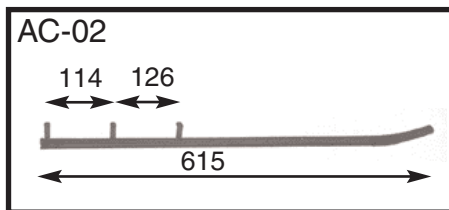

SD-05 SKI-DOO пластмассовые лыжи	
MXZ 440	97-98
MXZ 500/583/600/670	98-2000
Summit 500/583/670	98-2000
Mach 1/Z	99-2000
Formula III/Z	99-
Grand Touring 700/800	99-2001
SD-06 SKI-DOO металло-пластмассовые лыжи	
Summit 500/583/670	-97
Grand Tour. 500/583/SE	97-98
Mach Z/1	97-98
Formula Z/III/De Luxe	97-98
SD-07 SKI-DOO	
SS/SP	-86
Safari	84-90
Skandic	97-96
Tundra	85-96
Alpine	88-96
Nordik	82-88
YA-01 YAMAHA	
Exciter 570	87-90
SRV 540	87-91
V-Max 540	87-91
YA-02 YAMAHA	
CS 340	89-91
Phazer	84-98
V-Max 540	83-86
SRV540	85-86
XLV 540	85-88
Viking	88-92
EX570II	91-94
EXII SX	93-94
YA-03 YAMAHA	
Venture 480	91-99
Enticer	92-99
Viking II	93-98
Viking III	99-
YA-04 YAMAHA	
V-Max 500/600	94-96
V-Max 4	92-94
V-Max 800	95-97
YA-05 YAMAHA	
Venture 500/600/700	97-99
V-Max XTC 500/600/700	97-99
V-Max SX600/700	97-99
Mountain Max 700	-97
Phazer 500	99-
YA-06 YAMAHA пластмассовые лыжи	
SRX600/700	98-99
Mountain Max 600/700	98-99
YA-07 YAMAHA	
ET340/400	80-91
BR250	84-98
SRV 540	80-84
YA-08 YAMAHA	
SR X 600/700	1998-2001
MOUNTAIN MAX 600/700	1998-2001
SX R 500/600/700	2000-2001
PHAZER MOUNTAIN LITE	2000-2001