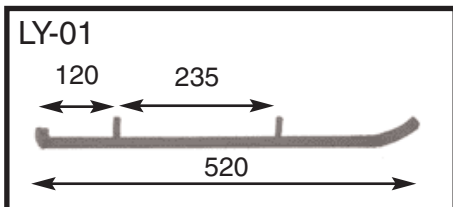

НАКОНЕЧНИКИ РУЛЕВЫХ ТЯГ

ARCTIC-CAT	Год выпуска	Резьба	ТИП	Заводской номер	№ Изделия	ЦЕНА €
Cheetah (все)	1986-89	ПРАВАЯ	10 мм-24 NF	0105-236	08-102-07	19
Cougar	1985-89	ПРАВАЯ	10 мм-24 NF	0105-236	08-102-07	19
El Tigre (все)	1984-89	ПРАВАЯ	10 мм-24 NF	0105-236	08-102-07	19
Jag (все)	1985-90	ПРАВАЯ	10 мм-24 NF	0105-236	08-102-07	19
Pantera	1985-89	ПРАВАЯ	10 мм-24 NF	0105-236	08-102-07	19
Panther (все)	1984-89	ПРАВАЯ	10 мм-24 NF	0105-236	08-102-07	19
Super Jag, M.C.	1987-92	ПРАВАЯ	10 мм-24 NF	0105-236	08-102-07	19
Wildcat 650	1988	ПРАВАЯ	10 мм-24 NF	0105-236	08-102-07	19
POLARIS	Год выпуска	Резьба	ТИП	Заводской номер	№ Изделия	ЦЕНА €
Indy 400 XC, XCR	1991-95	ПРАВАЯ	3/8"-24 NF	7060125	08-102-01	18
Indy 400 XC, XCR	1991-95	ЛЕВАЯ	3/8"-24 NF	7060124	08-102-02	18
Indy 400, SKS, Classic	1984-93	ПРАВАЯ	3/8"-24 NF	7060125	08-102-01	18
Indy 400, SKS, Classic	1984-93	ЛЕВАЯ	3/8"-24 NF	7060124	08-102-02	18
Indy 500, SKS, Classic, SP	1989-93	ПРАВАЯ	3/8"-24 NF	7060125	08-102-01	18
Indy 500, SKS, Classic, SP	1989-93	ЛЕВАЯ	3/8"-24 NF	7060124	08-102-02	18
Indy 600, SE, LE	1983-87	ПРАВАЯ	3/8"-24 NF	7060125	08-102-01	18
Indy 600, SE, LE	1983-87	ЛЕВАЯ	3/8"-24 NF	7060124	08-102-02	18
Indy 650, RXL, SKS	1988-93	ПРАВАЯ	3/8"-24 NF	7060125	08-102-01	18
Indy 650, RXL, SKS	1988-93	ЛЕВАЯ	3/8"-24 NF	7060124	08-102-02	18
Indy Spor (все)	1987-96	ПРАВАЯ	3/8"-24 NF	7060125	08-102-01	18
Indy Sport (все)	1987-96	ЛЕВАЯ	3/8"-24 NF	7060124	08-102-02	18
Indy Sport, SS	1983	ПРАВАЯ	3/8"-24 NF	7060112	08-102-07	19
Indy Storm (все)	1993	ПРАВАЯ	3/8"-24 NF	7060125	08-102-01	18
Indy Storm (все)	1993	ЛЕВАЯ	3/8"-24 NF	7060124	08-102-02	18
Indy Trail	1983-85	ПРАВАЯ	3/8"-24 NF	7060125	08-102-01	18
Indy Trail	1983-85	ЛЕВАЯ	3/8"-24 NF	7060124	08-102-02	18
Indy Trail, ES, SKS, Deluxe	1986-95	ПРАВАЯ	3/8"-24 NF	7060125	08-102-01	18
Indy Trail, ES, SKS, Deluxe	1986-95	ЛЕВАЯ	3/8"-24 NF	7060124	08-102-02	18
Indy Xlt (все)	1993-95	ПРАВАЯ	3/8"-24 NF	7060125	08-102-01	18
Indy XVLT (все)	1993-95	ЛЕВАЯ	3/8"-24 NF	7060124	08-102-02	18
Long Track	1983-89	ПРАВАЯ	3/8"-24 NF	7060112	08-102-07	19
Sprint ES	1986-90	ПРАВАЯ	3/8"-24 NF	7060112	08-102-07	19
Star, LT	1983-90	ПРАВАЯ	3/8"-24 NF	7060112	08-102-07	19
Startrak	1987-90	ПРАВАЯ	3/8"-24 NF	7060112	08-102-07	19
Super Sport	1983-86	ПРАВАЯ	3/8"-24 NF	7060112	08-102-07	19
Supetrak I	1989-93	ПРАВАЯ	3/8"-24 NF	7060125	08-102-01	18
Supetrak	1989-93	ЛЕВАЯ	3/8"-24 NF	7060124	08-102-02	18
Transport	1996	ПРАВАЯ	3/8"-24 NF	7060125	08-102-01	18
Transport	1996	ЛЕВАЯ	3/8"-24 NF	7060124	08-102-02	18
Widetrack, GT, LX	1990-95	ПРАВАЯ	3/8"-24 NF	7060125	08-102-01	18
Widetrack, GT, LX	1990-95	ЛЕВАЯ	3/8"-24 NF	7060124	08-102-02	18
SKI-DOO	Год выпуска	Резьба	ТИП	Заводской номер	№ Изделия	ЦЕНА €
Blizzard (все)	1978-84	ПРАВАЯ	3/8"-24 NF	414.1357.00	08-103-11	23
Elan 250 (все)	1973-87	ЛЕВАЯ	3/8"-24 NF	414.1357.00	08-103-11	23