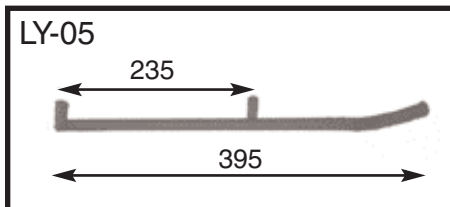

НАКОНЕЧНИКИ РУЛЕВЫХ ТЯГ

ARCTIC-CAT	Год выпуска	Резьба	ТИП	Заводской номер	№ Изделия	ЦЕНА €
Cheetah (все)	1986-89	ПРАВАЯ	10 мм-24 NF	0105-236	08-102-07	19
Cougar	1985-89	ПРАВАЯ	10 мм-24 NF	0105-236	08-102-07	19
El Tigre (все)	1984-89	ПРАВАЯ	10 мм-24 NF	0105-236	08-102-07	19
Jag (все)	1985-90	ПРАВАЯ	10 мм-24 NF	0105-236	08-102-07	19
Pantera	1985-89	ПРАВАЯ	10 мм-24 NF	0105-236	08-102-07	19
Panther (все)	1984-89	ПРАВАЯ	10 мм-24 NF	0105-236	08-102-07	19
Super Jag, M.C.	1987-92	ПРАВАЯ	10 мм-24 NF	0105-236	08-102-07	19
Wildcat 650	1988	ПРАВАЯ	10 мм-24 NF	0105-236	08-102-07	19
POLARIS	Год выпуска	Резьба	ТИП	Заводской номер	№ Изделия	ЦЕНА €
Indy 400 XC, XCR	1991-95	ПРАВАЯ	3/8"-24 NF	7060125	08-102-01	18
Indy 400 XC, XCR	1991-95	ЛЕВАЯ	3/8"-24 NF	7060124	08-102-02	18
Indy 400, SKS, Classic	1984-93	ПРАВАЯ	3/8"-24 NF	7060125	08-102-01	18
Indy 400, SKS, Classic	1984-93	ЛЕВАЯ	3/8"-24 NF	7060124	08-102-02	18
Indy 500, SKS, Classic, SP	1989-93	ПРАВАЯ	3/8"-24 NF	7060125	08-102-01	18
Indy 500, SKS, Classic, SP	1989-93	ЛЕВАЯ	3/8"-24 NF	7060124	08-102-02	18
Indy 600, SE, LE	1983-87	ПРАВАЯ	3/8"-24 NF	7060125	08-102-01	18
Indy 600, SE, LE	1983-87	ЛЕВАЯ	3/8"-24 NF	7060124	08-102-02	18
Indy 650, RXL, SKS	1988-93	ПРАВАЯ	3/8"-24 NF	7060125	08-102-01	18
Indy 650, RXL, SKS	1988-93	ЛЕВАЯ	3/8"-24 NF	7060124	08-102-02	18
Indy Spor (все)	1987-96	ПРАВАЯ	3/8"-24 NF	7060125	08-102-01	18
Indy Sport (все)	1987-96	ЛЕВАЯ	3/8"-24 NF	7060124	08-102-02	18
Indy Sport, SS	1983	ПРАВАЯ	3/8"-24 NF	7060112	08-102-07	19
Indy Storm (все)	1993	ПРАВАЯ	3/8"-24 NF	7060125	08-102-01	18
Indy Storm (все)	1993	ЛЕВАЯ	3/8"-24 NF	7060124	08-102-02	18
Indy Trail	1983-85	ПРАВАЯ	3/8"-24 NF	7060125	08-102-01	18
Indy Trail	1983-85	ЛЕВАЯ	3/8"-24 NF	7060124	08-102-02	18
Indy Trail, ES, SKS, Deluxe	1986-95	ПРАВАЯ	3/8"-24 NF	7060125	08-102-01	18
Indy Trail, ES, SKS, Deluxe	1986-95	ЛЕВАЯ	3/8"-24 NF	7060124	08-102-02	18
Indy Xlt (все)	1993-95	ПРАВАЯ	3/8"-24 NF	7060125	08-102-01	18
Indy XVLT (все)	1993-95	ЛЕВАЯ	3/8"-24 NF	7060124	08-102-02	18
Long Track	1983-89	ПРАВАЯ	3/8"-24 NF	7060112	08-102-07	19
Sprint ES	1986-90	ПРАВАЯ	3/8"-24 NF	7060112	08-102-07	19
Star, LT	1983-90	ПРАВАЯ	3/8"-24 NF	7060112	08-102-07	19
Startrak	1987-90	ПРАВАЯ	3/8"-24 NF	7060112	08-102-07	19
Super Sport	1983-86	ПРАВАЯ	3/8"-24 NF	7060112	08-102-07	19
Supetrak I	1989-93	ПРАВАЯ	3/8"-24 NF	7060125	08-102-01	18
Supetrak	1989-93	ЛЕВАЯ	3/8"-24 NF	7060124	08-102-02	18
Transport	1996	ПРАВАЯ	3/8"-24 NF	7060125	08-102-01	18
Transport	1996	ЛЕВАЯ	3/8"-24 NF	7060124	08-102-02	18
Widetrack, GT, LX	1990-95	ПРАВАЯ	3/8"-24 NF	7060125	08-102-01	18
Widetrack, GT, LX	1990-95	ЛЕВАЯ	3/8"-24 NF	7060124	08-102-02	18
SKI-DOO	Год выпуска	Резьба	ТИП	Заводской номер	№ Изделия	ЦЕНА €
Blizzard (все)	1978-84	ПРАВАЯ	3/8"-24 NF	414.1357.00	08-103-11	23
Elan 250 (все)	1973-87	ЛЕВАЯ	3/8"-24 NF	414.1357.00	08-103-11	23