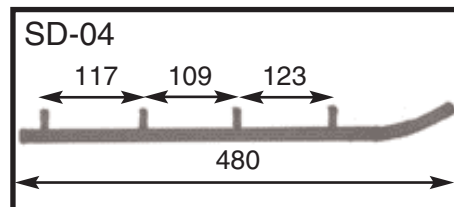

НАКОНЕЧНИКИ РУЛЕВЫХ ТЯГ

ARCTIC-CAT	Год выпуска	Резьба	ТИП	Заводской номер	№ Изделия	ЦЕНА €
Cheetah (все)	1986-89	ПРАВАЯ	10 мм-24 NF	0105-236	08-102-07	19
Cougar	1985-89	ПРАВАЯ	10 мм-24 NF	0105-236	08-102-07	19
El Tigre (все)	1984-89	ПРАВАЯ	10 мм-24 NF	0105-236	08-102-07	19
Jag (все)	1985-90	ПРАВАЯ	10 мм-24 NF	0105-236	08-102-07	19
Pantera	1985-89	ПРАВАЯ	10 мм-24 NF	0105-236	08-102-07	19
Panther (все)	1984-89	ПРАВАЯ	10 мм-24 NF	0105-236	08-102-07	19
Super Jag, M.C.	1987-92	ПРАВАЯ	10 мм-24 NF	0105-236	08-102-07	19
Wildcat 650	1988	ПРАВАЯ	10 мм-24 NF	0105-236	08-102-07	19
POLARIS	Год выпуска	Резьба	ТИП	Заводской номер	№ Изделия	ЦЕНА €
Indy 400 XC, XCR	1991-95	ПРАВАЯ	3/8"-24 NF	7060125	08-102-01	18
Indy 400 XC, XCR	1991-95	ЛЕВАЯ	3/8"-24 NF	7060124	08-102-02	18
Indy 400, SKS, Classic	1984-93	ПРАВАЯ	3/8"-24 NF	7060125	08-102-01	18
Indy 400, SKS, Classic	1984-93	ЛЕВАЯ	3/8"-24 NF	7060124	08-102-02	18
Indy 500, SKS, Classic, SP	1989-93	ПРАВАЯ	3/8"-24 NF	7060125	08-102-01	18
Indy 500, SKS, Classic, SP	1989-93	ЛЕВАЯ	3/8"-24 NF	7060124	08-102-02	18
Indy 600, SE, LE	1983-87	ПРАВАЯ	3/8"-24 NF	7060125	08-102-01	18
Indy 600, SE, LE	1983-87	ЛЕВАЯ	3/8"-24 NF	7060124	08-102-02	18
Indy 650, RXL, SKS	1988-93	ПРАВАЯ	3/8"-24 NF	7060125	08-102-01	18
Indy 650, RXL, SKS	1988-93	ЛЕВАЯ	3/8"-24 NF	7060124	08-102-02	18
Indy Spor (все)	1987-96	ПРАВАЯ	3/8"-24 NF	7060125	08-102-01	18
Indy Sport (все)	1987-96	ЛЕВАЯ	3/8"-24 NF	7060124	08-102-02	18
Indy Sport, SS	1983	ПРАВАЯ	3/8"-24 NF	7060112	08-102-07	19
Indy Storm (все)	1993	ПРАВАЯ	3/8"-24 NF	7060125	08-102-01	18
Indy Storm (все)	1993	ЛЕВАЯ	3/8"-24 NF	7060124	08-102-02	18
Indy Trail	1983-85	ПРАВАЯ	3/8"-24 NF	7060125	08-102-01	18
Indy Trail	1983-85	ЛЕВАЯ	3/8"-24 NF	7060124	08-102-02	18
Indy Trail, ES, SKS, Deluxe	1986-95	ПРАВАЯ	3/8"-24 NF	7060125	08-102-01	18
Indy Trail, ES, SKS, Deluxe	1986-95	ЛЕВАЯ	3/8"-24 NF	7060124	08-102-02	18
Indy Xlt (все)	1993-95	ПРАВАЯ	3/8"-24 NF	7060125	08-102-01	18
Indy XVLT (все)	1993-95	ЛЕВАЯ	3/8"-24 NF	7060124	08-102-02	18
Long Track	1983-89	ПРАВАЯ	3/8"-24 NF	7060112	08-102-07	19
Sprint ES	1986-90	ПРАВАЯ	3/8"-24 NF	7060112	08-102-07	19
Star, LT	1983-90	ПРАВАЯ	3/8"-24 NF	7060112	08-102-07	19
Startrak	1987-90	ПРАВАЯ	3/8"-24 NF	7060112	08-102-07	19
Super Sport	1983-86	ПРАВАЯ	3/8"-24 NF	7060112	08-102-07	19
Supetrak I	1989-93	ПРАВАЯ	3/8"-24 NF	7060125	08-102-01	18
Supetrak	1989-93	ЛЕВАЯ	3/8"-24 NF	7060124	08-102-02	18
Transport	1996	ПРАВАЯ	3/8"-24 NF	7060125	08-102-01	18
Transport	1996	ЛЕВАЯ	3/8"-24 NF	7060124	08-102-02	18
Widetrack, GT, LX	1990-95	ПРАВАЯ	3/8"-24 NF	7060125	08-102-01	18
Widetrack, GT, LX	1990-95	ЛЕВАЯ	3/8"-24 NF	7060124	08-102-02	18
SKI-DOO	Год выпуска	Резьба	ТИП	Заводской номер	№ Изделия	ЦЕНА €
Blizzard (все)	1978-84	ПРАВАЯ	3/8"-24 NF	414.1357.00	08-103-11	23
Elan 250 (все)	1973-87	ЛЕВАЯ	3/8"-24 NF	414.1357.00	08-103-11	23