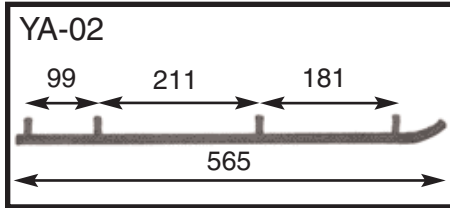

НАКОНЕЧНИКИ РУЛЕВЫХ ТЯГ

ARCTIC-CAT	Год выпуска	Резьба	ТИП	Заводской номер	№ Изделия	ЦЕНА €
Cheetah (все)	1986-89	ПРАВАЯ	10 мм-24 NF	0105-236	08-102-07	19
Cougar	1985-89	ПРАВАЯ	10 мм-24 NF	0105-236	08-102-07	19
El Tigre (все)	1984-89	ПРАВАЯ	10 мм-24 NF	0105-236	08-102-07	19
Jag (все)	1985-90	ПРАВАЯ	10 мм-24 NF	0105-236	08-102-07	19
Pantera	1985-89	ПРАВАЯ	10 мм-24 NF	0105-236	08-102-07	19
Panther (все)	1984-89	ПРАВАЯ	10 мм-24 NF	0105-236	08-102-07	19
Super Jag, M.C.	1987-92	ПРАВАЯ	10 мм-24 NF	0105-236	08-102-07	19
Wildcat 650	1988	ПРАВАЯ	10 мм-24 NF	0105-236	08-102-07	19
POLARIS	Год выпуска	Резьба	ТИП	Заводской номер	№ Изделия	ЦЕНА €
Indy 400 XC, XCR	1991-95	ПРАВАЯ	3/8"-24 NF	7060125	08-102-01	18
Indy 400 XC, XCR	1991-95	ЛЕВАЯ	3/8"-24 NF	7060124	08-102-02	18
Indy 400, SKS, Classic	1984-93	ПРАВАЯ	3/8"-24 NF	7060125	08-102-01	18
Indy 400, SKS, Classic	1984-93	ЛЕВАЯ	3/8"-24 NF	7060124	08-102-02	18
Indy 500, SKS, Classic, SP	1989-93	ПРАВАЯ	3/8"-24 NF	7060125	08-102-01	18
Indy 500, SKS, Classic, SP	1989-93	ЛЕВАЯ	3/8"-24 NF	7060124	08-102-02	18
Indy 600, SE, LE	1983-87	ПРАВАЯ	3/8"-24 NF	7060125	08-102-01	18
Indy 600, SE, LE	1983-87	ЛЕВАЯ	3/8"-24 NF	7060124	08-102-02	18
Indy 650, RXL, SKS	1988-93	ПРАВАЯ	3/8"-24 NF	7060125	08-102-01	18
Indy 650, RXL, SKS	1988-93	ЛЕВАЯ	3/8"-24 NF	7060124	08-102-02	18
Indy Spor (все)	1987-96	ПРАВАЯ	3/8"-24 NF	7060125	08-102-01	18
Indy Sport (все)	1987-96	ЛЕВАЯ	3/8"-24 NF	7060124	08-102-02	18
Indy Sport, SS	1983	ПРАВАЯ	3/8"-24 NF	7060112	08-102-07	19
Indy Storm (все)	1993	ПРАВАЯ	3/8"-24 NF	7060125	08-102-01	18
Indy Storm (все)	1993	ЛЕВАЯ	3/8"-24 NF	7060124	08-102-02	18
Indy Trail	1983-85	ПРАВАЯ	3/8"-24 NF	7060125	08-102-01	18
Indy Trail	1983-85	ЛЕВАЯ	3/8"-24 NF	7060124	08-102-02	18
Indy Trail, ES, SKS, Deluxe	1986-95	ПРАВАЯ	3/8"-24 NF	7060125	08-102-01	18
Indy Trail, ES, SKS, Deluxe	1986-95	ЛЕВАЯ	3/8"-24 NF	7060124	08-102-02	18
Indy Xlt (все)	1993-95	ПРАВАЯ	3/8"-24 NF	7060125	08-102-01	18
Indy XVLT (все)	1993-95	ЛЕВАЯ	3/8"-24 NF	7060124	08-102-02	18
Long Track	1983-89	ПРАВАЯ	3/8"-24 NF	7060112	08-102-07	19
Sprint ES	1986-90	ПРАВАЯ	3/8"-24 NF	7060112	08-102-07	19
Star, LT	1983-90	ПРАВАЯ	3/8"-24 NF	7060112	08-102-07	19
Startrak	1987-90	ПРАВАЯ	3/8"-24 NF	7060112	08-102-07	19
Super Sport	1983-86	ПРАВАЯ	3/8"-24 NF	7060112	08-102-07	19
Supetrak I	1989-93	ПРАВАЯ	3/8"-24 NF	7060125	08-102-01	18
Supetrak	1989-93	ЛЕВАЯ	3/8"-24 NF	7060124	08-102-02	18
Transport	1996	ПРАВАЯ	3/8"-24 NF	7060125	08-102-01	18
Transport	1996	ЛЕВАЯ	3/8"-24 NF	7060124	08-102-02	18
Widetrack, GT, LX	1990-95	ПРАВАЯ	3/8"-24 NF	7060125	08-102-01	18
Widetrack, GT, LX	1990-95	ЛЕВАЯ	3/8"-24 NF	7060124	08-102-02	18
SKI-DOO	Год выпуска	Резьба	ТИП	Заводской номер	№ Изделия	ЦЕНА €
Blizzard (все)	1978-84	ПРАВАЯ	3/8"-24 NF	414.1357.00	08-103-11	23
Elan 250 (все)	1973-87	ЛЕВАЯ	3/8"-24 NF	414.1357.00	08-103-11	23