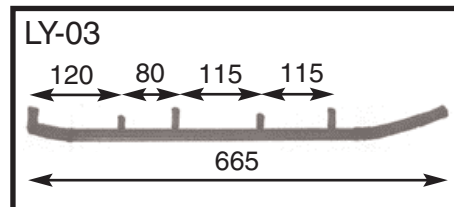

НАКОНЕЧНИКИ РУЛЕВЫХ ТЯГ

ARCTIC-CAT	Год выпуска	Резьба	ТИП	Заводской номер	№ Изделия	ЦЕНА €
Cheetah (все)	1986-89	ПРАВАЯ	10 мм-24 NF	0105-236	08-102-07	19
Cougar	1985-89	ПРАВАЯ	10 мм-24 NF	0105-236	08-102-07	19
El Tigre (все)	1984-89	ПРАВАЯ	10 мм-24 NF	0105-236	08-102-07	19
Jag (все)	1985-90	ПРАВАЯ	10 мм-24 NF	0105-236	08-102-07	19
Pantera	1985-89	ПРАВАЯ	10 мм-24 NF	0105-236	08-102-07	19
Panther (все)	1984-89	ПРАВАЯ	10 мм-24 NF	0105-236	08-102-07	19
Super Jag, M.C.	1987-92	ПРАВАЯ	10 мм-24 NF	0105-236	08-102-07	19
Wildcat 650	1988	ПРАВАЯ	10 мм-24 NF	0105-236	08-102-07	19
POLARIS	Год выпуска	Резьба	ТИП	Заводской номер	№ Изделия	ЦЕНА €
Indy 400 XC, XCR	1991-95	ПРАВАЯ	3/8"-24 NF	7060125	08-102-01	18
Indy 400 XC, XCR	1991-95	ЛЕВАЯ	3/8"-24 NF	7060124	08-102-02	18
Indy 400, SKS, Classic	1984-93	ПРАВАЯ	3/8"-24 NF	7060125	08-102-01	18
Indy 400, SKS, Classic	1984-93	ЛЕВАЯ	3/8"-24 NF	7060124	08-102-02	18
Indy 500, SKS, Classic, SP	1989-93	ПРАВАЯ	3/8"-24 NF	7060125	08-102-01	18
Indy 500, SKS, Classic, SP	1989-93	ЛЕВАЯ	3/8"-24 NF	7060124	08-102-02	18
Indy 600, SE, LE	1983-87	ПРАВАЯ	3/8"-24 NF	7060125	08-102-01	18
Indy 600, SE, LE	1983-87	ЛЕВАЯ	3/8"-24 NF	7060124	08-102-02	18
Indy 650, RXL, SKS	1988-93	ПРАВАЯ	3/8"-24 NF	7060125	08-102-01	18
Indy 650, RXL, SKS	1988-93	ЛЕВАЯ	3/8"-24 NF	7060124	08-102-02	18
Indy Spor (все)	1987-96	ПРАВАЯ	3/8"-24 NF	7060125	08-102-01	18
Indy Sport (все)	1987-96	ЛЕВАЯ	3/8"-24 NF	7060124	08-102-02	18
Indy Sport, SS	1983	ПРАВАЯ	3/8"-24 NF	7060112	08-102-07	19
Indy Storm (все)	1993	ПРАВАЯ	3/8"-24 NF	7060125	08-102-01	18
Indy Storm (все)	1993	ЛЕВАЯ	3/8"-24 NF	7060124	08-102-02	18
Indy Trail	1983-85	ПРАВАЯ	3/8"-24 NF	7060125	08-102-01	18
Indy Trail	1983-85	ЛЕВАЯ	3/8"-24 NF	7060124	08-102-02	18
Indy Trail, ES, SKS, Deluxe	1986-95	ПРАВАЯ	3/8"-24 NF	7060125	08-102-01	18
Indy Trail, ES, SKS, Deluxe	1986-95	ЛЕВАЯ	3/8"-24 NF	7060124	08-102-02	18
Indy Xlt (все)	1993-95	ПРАВАЯ	3/8"-24 NF	7060125	08-102-01	18
Indy XVLT (все)	1993-95	ЛЕВАЯ	3/8"-24 NF	7060124	08-102-02	18
Long Track	1983-89	ПРАВАЯ	3/8"-24 NF	7060112	08-102-07	19
Sprint ES	1986-90	ПРАВАЯ	3/8"-24 NF	7060112	08-102-07	19
Star, LT	1983-90	ПРАВАЯ	3/8"-24 NF	7060112	08-102-07	19
Startrak	1987-90	ПРАВАЯ	3/8"-24 NF	7060112	08-102-07	19
Super Sport	1983-86	ПРАВАЯ	3/8"-24 NF	7060112	08-102-07	19
Supetrak I	1989-93	ПРАВАЯ	3/8"-24 NF	7060125	08-102-01	18
Supetrak	1989-93	ЛЕВАЯ	3/8"-24 NF	7060124	08-102-02	18
Transport	1996	ПРАВАЯ	3/8"-24 NF	7060125	08-102-01	18
Transport	1996	ЛЕВАЯ	3/8"-24 NF	7060124	08-102-02	18
Widetrack, GT, LX	1990-95	ПРАВАЯ	3/8"-24 NF	7060125	08-102-01	18
Widetrack, GT, LX	1990-95	ЛЕВАЯ	3/8"-24 NF	7060124	08-102-02	18
SKI-DOO	Год выпуска	Резьба	ТИП	Заводской номер	№ Изделия	ЦЕНА €
Blizzard (все)	1978-84	ПРАВАЯ	3/8"-24 NF	414.1357.00	08-103-11	23
Elan 250 (все)	1973-87	ЛЕВАЯ	3/8"-24 NF	414.1357.00	08-103-11	23