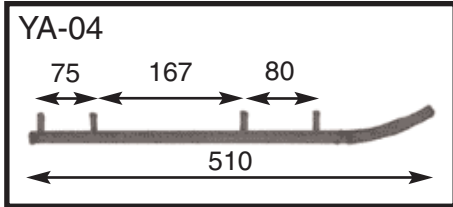

НАКОНЕЧНИКИ РУЛЕВЫХ ТЯГ

ARCTIC-CAT	Год выпуска	Резьба	ТИП	Заводской номер	№ Изделия	ЦЕНА €
Cheetah (все)	1986-89	ПРАВАЯ	10 мм-24 NF	0105-236	08-102-07	19
Cougar	1985-89	ПРАВАЯ	10 мм-24 NF	0105-236	08-102-07	19
El Tigre (все)	1984-89	ПРАВАЯ	10 мм-24 NF	0105-236	08-102-07	19
Jag (все)	1985-90	ПРАВАЯ	10 мм-24 NF	0105-236	08-102-07	19
Pantera	1985-89	ПРАВАЯ	10 мм-24 NF	0105-236	08-102-07	19
Panther (все)	1984-89	ПРАВАЯ	10 мм-24 NF	0105-236	08-102-07	19
Super Jag, M.C.	1987-92	ПРАВАЯ	10 мм-24 NF	0105-236	08-102-07	19
Wildcat 650	1988	ПРАВАЯ	10 мм-24 NF	0105-236	08-102-07	19
POLARIS	Год выпуска	Резьба	ТИП	Заводской номер	№ Изделия	ЦЕНА €
Indy 400 XC, XCR	1991-95	ПРАВАЯ	3/8"-24 NF	7060125	08-102-01	18
Indy 400 XC, XCR	1991-95	ЛЕВАЯ	3/8"-24 NF	7060124	08-102-02	18
Indy 400, SKS, Classic	1984-93	ПРАВАЯ	3/8"-24 NF	7060125	08-102-01	18
Indy 400, SKS, Classic	1984-93	ЛЕВАЯ	3/8"-24 NF	7060124	08-102-02	18
Indy 500, SKS, Classic, SP	1989-93	ПРАВАЯ	3/8"-24 NF	7060125	08-102-01	18
Indy 500, SKS, Classic, SP	1989-93	ЛЕВАЯ	3/8"-24 NF	7060124	08-102-02	18
Indy 600, SE, LE	1983-87	ПРАВАЯ	3/8"-24 NF	7060125	08-102-01	18
Indy 600, SE, LE	1983-87	ЛЕВАЯ	3/8"-24 NF	7060124	08-102-02	18
Indy 650, RXL, SKS	1988-93	ПРАВАЯ	3/8"-24 NF	7060125	08-102-01	18
Indy 650, RXL, SKS	1988-93	ЛЕВАЯ	3/8"-24 NF	7060124	08-102-02	18
Indy Spor (все)	1987-96	ПРАВАЯ	3/8"-24 NF	7060125	08-102-01	18
Indy Sport (все)	1987-96	ЛЕВАЯ	3/8"-24 NF	7060124	08-102-02	18
Indy Sport, SS	1983	ПРАВАЯ	3/8"-24 NF	7060112	08-102-07	19
Indy Storm (все)	1993	ПРАВАЯ	3/8"-24 NF	7060125	08-102-01	18
Indy Storm (все)	1993	ЛЕВАЯ	3/8"-24 NF	7060124	08-102-02	18
Indy Trail	1983-85	ПРАВАЯ	3/8"-24 NF	7060125	08-102-01	18
Indy Trail	1983-85	ЛЕВАЯ	3/8"-24 NF	7060124	08-102-02	18
Indy Trail, ES, SKS, Deluxe	1986-95	ПРАВАЯ	3/8"-24 NF	7060125	08-102-01	18
Indy Trail, ES, SKS, Deluxe	1986-95	ЛЕВАЯ	3/8"-24 NF	7060124	08-102-02	18
Indy Xlt (все)	1993-95	ПРАВАЯ	3/8"-24 NF	7060125	08-102-01	18
Indy XVLT (все)	1993-95	ЛЕВАЯ	3/8"-24 NF	7060124	08-102-02	18
Long Track	1983-89	ПРАВАЯ	3/8"-24 NF	7060112	08-102-07	19
Sprint ES	1986-90	ПРАВАЯ	3/8"-24 NF	7060112	08-102-07	19
Star, LT	1983-90	ПРАВАЯ	3/8"-24 NF	7060112	08-102-07	19
Startrak	1987-90	ПРАВАЯ	3/8"-24 NF	7060112	08-102-07	19
Super Sport	1983-86	ПРАВАЯ	3/8"-24 NF	7060112	08-102-07	19
Supetrak I	1989-93	ПРАВАЯ	3/8"-24 NF	7060125	08-102-01	18
Supetrak	1989-93	ЛЕВАЯ	3/8"-24 NF	7060124	08-102-02	18
Transport	1996	ПРАВАЯ	3/8"-24 NF	7060125	08-102-01	18
Transport	1996	ЛЕВАЯ	3/8"-24 NF	7060124	08-102-02	18
Widetrack, GT, LX	1990-95	ПРАВАЯ	3/8"-24 NF	7060125	08-102-01	18
Widetrack, GT, LX	1990-95	ЛЕВАЯ	3/8"-24 NF	7060124	08-102-02	18
SKI-DOO	Год выпуска	Резьба	ТИП	Заводской номер	№ Изделия	ЦЕНА €
Blizzard (все)	1978-84	ПРАВАЯ	3/8"-24 NF	414.1357.00	08-103-11	23
Elan 250 (все)	1973-87	ЛЕВАЯ	3/8"-24 NF	414.1357.00	08-103-11	23