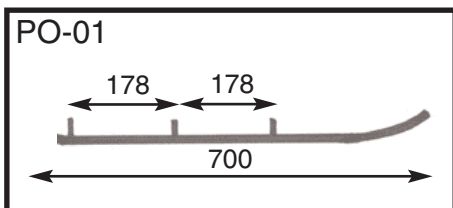

НАКОНЕЧНИКИ РУЛЕВЫХ ТЯГ

ARCTIC-CAT	Год выпуска	Резьба	ТИП	Заводской номер	№ Изделия	ЦЕНА €
Cheetah (все)	1986-89	ПРАВАЯ	10 мм-24 NF	0105-236	08-102-07	19
Cougar	1985-89	ПРАВАЯ	10 мм-24 NF	0105-236	08-102-07	19
El Tigre (все)	1984-89	ПРАВАЯ	10 мм-24 NF	0105-236	08-102-07	19
Jag (все)	1985-90	ПРАВАЯ	10 мм-24 NF	0105-236	08-102-07	19
Pantera	1985-89	ПРАВАЯ	10 мм-24 NF	0105-236	08-102-07	19
Panther (все)	1984-89	ПРАВАЯ	10 мм-24 NF	0105-236	08-102-07	19
Super Jag, M.C.	1987-92	ПРАВАЯ	10 мм-24 NF	0105-236	08-102-07	19
Wildcat 650	1988	ПРАВАЯ	10 мм-24 NF	0105-236	08-102-07	19
POLARIS	Год выпуска	Резьба	ТИП	Заводской номер	№ Изделия	ЦЕНА €
Indy 400 XC, XCR	1991-95	ПРАВАЯ	3/8"-24 NF	7060125	08-102-01	18
Indy 400 XC, XCR	1991-95	ЛЕВАЯ	3/8"-24 NF	7060124	08-102-02	18
Indy 400, SKS, Classic	1984-93	ПРАВАЯ	3/8"-24 NF	7060125	08-102-01	18
Indy 400, SKS, Classic	1984-93	ЛЕВАЯ	3/8"-24 NF	7060124	08-102-02	18
Indy 500, SKS, Classic, SP	1989-93	ПРАВАЯ	3/8"-24 NF	7060125	08-102-01	18
Indy 500, SKS, Classic, SP	1989-93	ЛЕВАЯ	3/8"-24 NF	7060124	08-102-02	18
Indy 600, SE, LE	1983-87	ПРАВАЯ	3/8"-24 NF	7060125	08-102-01	18
Indy 600, SE, LE	1983-87	ЛЕВАЯ	3/8"-24 NF	7060124	08-102-02	18
Indy 650, RXL, SKS	1988-93	ПРАВАЯ	3/8"-24 NF	7060125	08-102-01	18
Indy 650, RXL, SKS	1988-93	ЛЕВАЯ	3/8"-24 NF	7060124	08-102-02	18
Indy Spor (все)	1987-96	ПРАВАЯ	3/8"-24 NF	7060125	08-102-01	18
Indy Sport (все)	1987-96	ЛЕВАЯ	3/8"-24 NF	7060124	08-102-02	18
Indy Sport, SS	1983	ПРАВАЯ	3/8"-24 NF	7060112	08-102-07	19
Indy Storm (все)	1993	ПРАВАЯ	3/8"-24 NF	7060125	08-102-01	18
Indy Storm (все)	1993	ЛЕВАЯ	3/8"-24 NF	7060124	08-102-02	18
Indy Trail	1983-85	ПРАВАЯ	3/8"-24 NF	7060125	08-102-01	18
Indy Trail	1983-85	ЛЕВАЯ	3/8"-24 NF	7060124	08-102-02	18
Indy Trail, ES, SKS, Deluxe	1986-95	ПРАВАЯ	3/8"-24 NF	7060125	08-102-01	18
Indy Trail, ES, SKS, Deluxe	1986-95	ЛЕВАЯ	3/8"-24 NF	7060124	08-102-02	18
Indy Xlt (все)	1993-95	ПРАВАЯ	3/8"-24 NF	7060125	08-102-01	18
Indy XVLT (все)	1993-95	ЛЕВАЯ	3/8"-24 NF	7060124	08-102-02	18
Long Track	1983-89	ПРАВАЯ	3/8"-24 NF	7060112	08-102-07	19
Sprint ES	1986-90	ПРАВАЯ	3/8"-24 NF	7060112	08-102-07	19
Star, LT	1983-90	ПРАВАЯ	3/8"-24 NF	7060112	08-102-07	19
Startrak	1987-90	ПРАВАЯ	3/8"-24 NF	7060112	08-102-07	19
Super Sport	1983-86	ПРАВАЯ	3/8"-24 NF	7060112	08-102-07	19
Supetrak I	1989-93	ПРАВАЯ	3/8"-24 NF	7060125	08-102-01	18
Supetrak	1989-93	ЛЕВАЯ	3/8"-24 NF	7060124	08-102-02	18
Transport	1996	ПРАВАЯ	3/8"-24 NF	7060125	08-102-01	18
Transport	1996	ЛЕВАЯ	3/8"-24 NF	7060124	08-102-02	18
Widetrack, GT, LX	1990-95	ПРАВАЯ	3/8"-24 NF	7060125	08-102-01	18
Widetrack, GT, LX	1990-95	ЛЕВАЯ	3/8"-24 NF	7060124	08-102-02	18
SKI-DOO	Год выпуска	Резьба	ТИП	Заводской номер	№ Изделия	ЦЕНА €
Blizzard (все)	1978-84	ПРАВАЯ	3/8"-24 NF	414.1357.00	08-103-11	23
Elan 250 (все)	1973-87	ЛЕВАЯ	3/8"-24 NF	414.1357.00	08-103-11	23