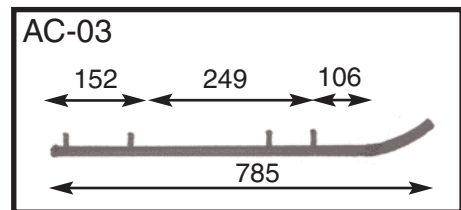

SD-05 SKI-DOO пластмассовые лыжи	
MXZ 440	97-98
MXZ 500/583/600/670	98-2000
Summit 500/583/670	98-2000
Mach 1/Z	99-2000
Formula III/Z	99-
Grand Touring 700/800	99-2001
SD-06 SKI-DOO металло-пластмассовые лыжи	
Summit 500/583/670	-97
Grand Tour. 500/583/SE	97-98
Mach Z/1	97-98
Formula Z/III/De Luxe	97-98
SD-07 SKI-DOO	
SS/SP	-86
Safari	84-90
Skandic	97-96
Tundra	85-96
Alpine	88-96
Nordik	82-88
YA-01 YAMAHA	
Exciter 570	87-90
SRV 540	87-91
V-Max 540	87-91
YA-02 YAMAHA	
CS 340	89-91
Phazer	84-98
V-Max 540	83-86
SRV540	85-86
XLV 540	85-88
Viking	88-92
EX570II	91-94
EXII SX	93-94
YA-03 YAMAHA	
Venture 480	91-99
Enticer	92-99
Viking II	93-98
Viking III	99-
YA-04 YAMAHA	
V-Max 500/600	94-96
V-Max 4	92-94
V-Max 800	95-97
YA-05 YAMAHA	
Venture 500/600/700	97-99
V-Max XTC 500/600/700	97-99
V-Max SX600/700	97-99
Mountain Max 700	-97
Phazer 500	99-
YA-06 YAMAHA пластмассовые лыжи	
SRX600/700	98-99
Mountain Max 600/700	98-99
YA-07 YAMAHA	
ET340/400	80-91
BR250	84-98
SRV 540	80-84
YA-08 YAMAHA	
SR X 600/700	1998-2001
MOUNTAIN MAX 600/700	1998-2001
SX R 500/600/700	2000-2001
PHAZER MOUNTAIN LITE	2000-2001