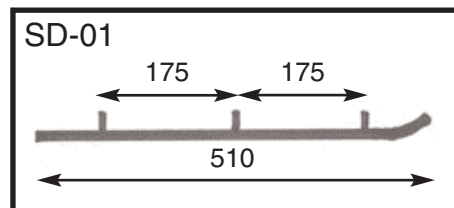

НАКОНЕЧНИКИ РУЛЕВЫХ ТЯГ

ARCTIC-CAT	Год выпуска	Резьба	ТИП	Заводской номер	№ Изделия	ЦЕНА €
Cheetah (все)	1986-89	ПРАВАЯ	10 мм-24 NF	0105-236	08-102-07	19
Cougar	1985-89	ПРАВАЯ	10 мм-24 NF	0105-236	08-102-07	19
El Tigre (все)	1984-89	ПРАВАЯ	10 мм-24 NF	0105-236	08-102-07	19
Jag (все)	1985-90	ПРАВАЯ	10 мм-24 NF	0105-236	08-102-07	19
Pantera	1985-89	ПРАВАЯ	10 мм-24 NF	0105-236	08-102-07	19
Panther (все)	1984-89	ПРАВАЯ	10 мм-24 NF	0105-236	08-102-07	19
Super Jag, M.C.	1987-92	ПРАВАЯ	10 мм-24 NF	0105-236	08-102-07	19
Wildcat 650	1988	ПРАВАЯ	10 мм-24 NF	0105-236	08-102-07	19
POLARIS	Год выпуска	Резьба	ТИП	Заводской номер	№ Изделия	ЦЕНА €
Indy 400 XC, XCR	1991-95	ПРАВАЯ	3/8"-24 NF	7060125	08-102-01	18
Indy 400 XC, XCR	1991-95	ЛЕВАЯ	3/8"-24 NF	7060124	08-102-02	18
Indy 400, SKS, Classic	1984-93	ПРАВАЯ	3/8"-24 NF	7060125	08-102-01	18
Indy 400, SKS, Classic	1984-93	ЛЕВАЯ	3/8"-24 NF	7060124	08-102-02	18
Indy 500, SKS, Classic, SP	1989-93	ПРАВАЯ	3/8"-24 NF	7060125	08-102-01	18
Indy 500, SKS, Classic, SP	1989-93	ЛЕВАЯ	3/8"-24 NF	7060124	08-102-02	18
Indy 600, SE, LE	1983-87	ПРАВАЯ	3/8"-24 NF	7060125	08-102-01	18
Indy 600, SE, LE	1983-87	ЛЕВАЯ	3/8"-24 NF	7060124	08-102-02	18
Indy 650, RXL, SKS	1988-93	ПРАВАЯ	3/8"-24 NF	7060125	08-102-01	18
Indy 650, RXL, SKS	1988-93	ЛЕВАЯ	3/8"-24 NF	7060124	08-102-02	18
Indy Spor (все)	1987-96	ПРАВАЯ	3/8"-24 NF	7060125	08-102-01	18
Indy Sport (все)	1987-96	ЛЕВАЯ	3/8"-24 NF	7060124	08-102-02	18
Indy Sport, SS	1983	ПРАВАЯ	3/8"-24 NF	7060112	08-102-07	19
Indy Storm (все)	1993	ПРАВАЯ	3/8"-24 NF	7060125	08-102-01	18
Indy Storm (все)	1993	ЛЕВАЯ	3/8"-24 NF	7060124	08-102-02	18
Indy Trail	1983-85	ПРАВАЯ	3/8"-24 NF	7060125	08-102-01	18
Indy Trail	1983-85	ЛЕВАЯ	3/8"-24 NF	7060124	08-102-02	18
Indy Trail, ES, SKS, Deluxe	1986-95	ПРАВАЯ	3/8"-24 NF	7060125	08-102-01	18
Indy Trail, ES, SKS, Deluxe	1986-95	ЛЕВАЯ	3/8"-24 NF	7060124	08-102-02	18
Indy Xlt (все)	1993-95	ПРАВАЯ	3/8"-24 NF	7060125	08-102-01	18
Indy XVLT (все)	1993-95	ЛЕВАЯ	3/8"-24 NF	7060124	08-102-02	18
Long Track	1983-89	ПРАВАЯ	3/8"-24 NF	7060112	08-102-07	19
Sprint ES	1986-90	ПРАВАЯ	3/8"-24 NF	7060112	08-102-07	19
Star, LT	1983-90	ПРАВАЯ	3/8"-24 NF	7060112	08-102-07	19
Startrak	1987-90	ПРАВАЯ	3/8"-24 NF	7060112	08-102-07	19
Super Sport	1983-86	ПРАВАЯ	3/8"-24 NF	7060112	08-102-07	19
Supetrak I	1989-93	ПРАВАЯ	3/8"-24 NF	7060125	08-102-01	18
Supetrak	1989-93	ЛЕВАЯ	3/8"-24 NF	7060124	08-102-02	18
Transport	1996	ПРАВАЯ	3/8"-24 NF	7060125	08-102-01	18
Transport	1996	ЛЕВАЯ	3/8"-24 NF	7060124	08-102-02	18
Widetrack, GT, LX	1990-95	ПРАВАЯ	3/8"-24 NF	7060125	08-102-01	18
Widetrack, GT, LX	1990-95	ЛЕВАЯ	3/8"-24 NF	7060124	08-102-02	18
SKI-DOO	Год выпуска	Резьба	ТИП	Заводской номер	№ Изделия	ЦЕНА €
Blizzard (все)	1978-84	ПРАВАЯ	3/8"-24 NF	414.1357.00	08-103-11	23
Elan 250 (все)	1973-87	ЛЕВАЯ	3/8"-24 NF	414.1357.00	08-103-11	23