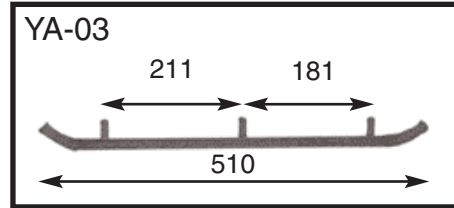

НАКОНЕЧНИКИ РУЛЕВЫХ ТЯГ

ARCTIC-CAT	Год выпуска	Резьба	ТИП	Заводской номер	№ Изделия	ЦЕНА €
Cheetah (все)	1986-89	ПРАВАЯ	10 мм-24 NF	0105-236	08-102-07	19
Cougar	1985-89	ПРАВАЯ	10 мм-24 NF	0105-236	08-102-07	19
El Tigre (все)	1984-89	ПРАВАЯ	10 мм-24 NF	0105-236	08-102-07	19
Jag (все)	1985-90	ПРАВАЯ	10 мм-24 NF	0105-236	08-102-07	19
Pantera	1985-89	ПРАВАЯ	10 мм-24 NF	0105-236	08-102-07	19
Panther (все)	1984-89	ПРАВАЯ	10 мм-24 NF	0105-236	08-102-07	19
Super Jag, M.C.	1987-92	ПРАВАЯ	10 мм-24 NF	0105-236	08-102-07	19
Wildcat 650	1988	ПРАВАЯ	10 мм-24 NF	0105-236	08-102-07	19
POLARIS	Год выпуска	Резьба	ТИП	Заводской номер	№ Изделия	ЦЕНА €
Indy 400 XC, XCR	1991-95	ПРАВАЯ	3/8"-24 NF	7060125	08-102-01	18
Indy 400 XC, XCR	1991-95	ЛЕВАЯ	3/8"-24 NF	7060124	08-102-02	18
Indy 400, SKS, Classic	1984-93	ПРАВАЯ	3/8"-24 NF	7060125	08-102-01	18
Indy 400, SKS, Classic	1984-93	ЛЕВАЯ	3/8"-24 NF	7060124	08-102-02	18
Indy 500, SKS, Classic, SP	1989-93	ПРАВАЯ	3/8"-24 NF	7060125	08-102-01	18
Indy 500, SKS, Classic, SP	1989-93	ЛЕВАЯ	3/8"-24 NF	7060124	08-102-02	18
Indy 600, SE, LE	1983-87	ПРАВАЯ	3/8"-24 NF	7060125	08-102-01	18
Indy 600, SE, LE	1983-87	ЛЕВАЯ	3/8"-24 NF	7060124	08-102-02	18
Indy 650, RXL, SKS	1988-93	ПРАВАЯ	3/8"-24 NF	7060125	08-102-01	18
Indy 650, RXL, SKS	1988-93	ЛЕВАЯ	3/8"-24 NF	7060124	08-102-02	18
Indy Spor (все)	1987-96	ПРАВАЯ	3/8"-24 NF	7060125	08-102-01	18
Indy Sport (все)	1987-96	ЛЕВАЯ	3/8"-24 NF	7060124	08-102-02	18
Indy Sport, SS	1983	ПРАВАЯ	3/8"-24 NF	7060112	08-102-07	19
Indy Storm (все)	1993	ПРАВАЯ	3/8"-24 NF	7060125	08-102-01	18
Indy Storm (все)	1993	ЛЕВАЯ	3/8"-24 NF	7060124	08-102-02	18
Indy Trail	1983-85	ПРАВАЯ	3/8"-24 NF	7060125	08-102-01	18
Indy Trail	1983-85	ЛЕВАЯ	3/8"-24 NF	7060124	08-102-02	18
Indy Trail, ES, SKS, Deluxe	1986-95	ПРАВАЯ	3/8"-24 NF	7060125	08-102-01	18
Indy Trail, ES, SKS, Deluxe	1986-95	ЛЕВАЯ	3/8"-24 NF	7060124	08-102-02	18
Indy Xlt (все)	1993-95	ПРАВАЯ	3/8"-24 NF	7060125	08-102-01	18
Indy XVLT (все)	1993-95	ЛЕВАЯ	3/8"-24 NF	7060124	08-102-02	18
Long Track	1983-89	ПРАВАЯ	3/8"-24 NF	7060112	08-102-07	19
Sprint ES	1986-90	ПРАВАЯ	3/8"-24 NF	7060112	08-102-07	19
Star, LT	1983-90	ПРАВАЯ	3/8"-24 NF	7060112	08-102-07	19
Startrak	1987-90	ПРАВАЯ	3/8"-24 NF	7060112	08-102-07	19
Super Sport	1983-86	ПРАВАЯ	3/8"-24 NF	7060112	08-102-07	19
Supetrak I	1989-93	ПРАВАЯ	3/8"-24 NF	7060125	08-102-01	18
Supetrak	1989-93	ЛЕВАЯ	3/8"-24 NF	7060124	08-102-02	18
Transport	1996	ПРАВАЯ	3/8"-24 NF	7060125	08-102-01	18
Transport	1996	ЛЕВАЯ	3/8"-24 NF	7060124	08-102-02	18
Widetrack, GT, LX	1990-95	ПРАВАЯ	3/8"-24 NF	7060125	08-102-01	18
Widetrack, GT, LX	1990-95	ЛЕВАЯ	3/8"-24 NF	7060124	08-102-02	18
SKI-DOO	Год выпуска	Резьба	ТИП	Заводской номер	№ Изделия	ЦЕНА €
Blizzard (все)	1978-84	ПРАВАЯ	3/8"-24 NF	414.1357.00	08-103-11	23
Elan 250 (все)	1973-87	ЛЕВАЯ	3/8"-24 NF	414.1357.00	08-103-11	23