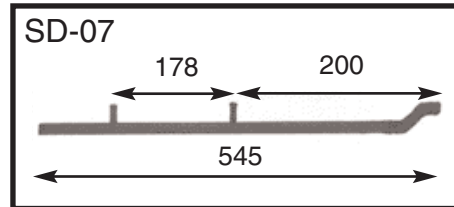

НАКОНЕЧНИКИ РУЛЕВЫХ ТЯГ

ARCTIC-CAT	Год выпуска	Резьба	ТИП	Заводской номер	№ Изделия	ЦЕНА €
Cheetah (все)	1986-89	ПРАВАЯ	10 мм-24 NF	0105-236	08-102-07	19
Cougar	1985-89	ПРАВАЯ	10 мм-24 NF	0105-236	08-102-07	19
El Tigre (все)	1984-89	ПРАВАЯ	10 мм-24 NF	0105-236	08-102-07	19
Jag (все)	1985-90	ПРАВАЯ	10 мм-24 NF	0105-236	08-102-07	19
Pantera	1985-89	ПРАВАЯ	10 мм-24 NF	0105-236	08-102-07	19
Panther (все)	1984-89	ПРАВАЯ	10 мм-24 NF	0105-236	08-102-07	19
Super Jag, M.C.	1987-92	ПРАВАЯ	10 мм-24 NF	0105-236	08-102-07	19
Wildcat 650	1988	ПРАВАЯ	10 мм-24 NF	0105-236	08-102-07	19
POLARIS	Год выпуска	Резьба	ТИП	Заводской номер	№ Изделия	ЦЕНА €
Indy 400 XC, XCR	1991-95	ПРАВАЯ	3/8"-24 NF	7060125	08-102-01	18
Indy 400 XC, XCR	1991-95	ЛЕВАЯ	3/8"-24 NF	7060124	08-102-02	18
Indy 400, SKS, Classic	1984-93	ПРАВАЯ	3/8"-24 NF	7060125	08-102-01	18
Indy 400, SKS, Classic	1984-93	ЛЕВАЯ	3/8"-24 NF	7060124	08-102-02	18
Indy 500, SKS, Classic, SP	1989-93	ПРАВАЯ	3/8"-24 NF	7060125	08-102-01	18
Indy 500, SKS, Classic, SP	1989-93	ЛЕВАЯ	3/8"-24 NF	7060124	08-102-02	18
Indy 600, SE, LE	1983-87	ПРАВАЯ	3/8"-24 NF	7060125	08-102-01	18
Indy 600, SE, LE	1983-87	ЛЕВАЯ	3/8"-24 NF	7060124	08-102-02	18
Indy 650, RXL, SKS	1988-93	ПРАВАЯ	3/8"-24 NF	7060125	08-102-01	18
Indy 650, RXL, SKS	1988-93	ЛЕВАЯ	3/8"-24 NF	7060124	08-102-02	18
Indy Spor (все)	1987-96	ПРАВАЯ	3/8"-24 NF	7060125	08-102-01	18
Indy Sport (все)	1987-96	ЛЕВАЯ	3/8"-24 NF	7060124	08-102-02	18
Indy Sport, SS	1983	ПРАВАЯ	3/8"-24 NF	7060112	08-102-07	19
Indy Storm (все)	1993	ПРАВАЯ	3/8"-24 NF	7060125	08-102-01	18
Indy Storm (все)	1993	ЛЕВАЯ	3/8"-24 NF	7060124	08-102-02	18
Indy Trail	1983-85	ПРАВАЯ	3/8"-24 NF	7060125	08-102-01	18
Indy Trail	1983-85	ЛЕВАЯ	3/8"-24 NF	7060124	08-102-02	18
Indy Trail, ES, SKS, Deluxe	1986-95	ПРАВАЯ	3/8"-24 NF	7060125	08-102-01	18
Indy Trail, ES, SKS, Deluxe	1986-95	ЛЕВАЯ	3/8"-24 NF	7060124	08-102-02	18
Indy Xlt (все)	1993-95	ПРАВАЯ	3/8"-24 NF	7060125	08-102-01	18
Indy XVLT (все)	1993-95	ЛЕВАЯ	3/8"-24 NF	7060124	08-102-02	18
Long Track	1983-89	ПРАВАЯ	3/8"-24 NF	7060112	08-102-07	19
Sprint ES	1986-90	ПРАВАЯ	3/8"-24 NF	7060112	08-102-07	19
Star, LT	1983-90	ПРАВАЯ	3/8"-24 NF	7060112	08-102-07	19
Startrak	1987-90	ПРАВАЯ	3/8"-24 NF	7060112	08-102-07	19
Super Sport	1983-86	ПРАВАЯ	3/8"-24 NF	7060112	08-102-07	19
Supetrak I	1989-93	ПРАВАЯ	3/8"-24 NF	7060125	08-102-01	18
Supetrak	1989-93	ЛЕВАЯ	3/8"-24 NF	7060124	08-102-02	18
Transport	1996	ПРАВАЯ	3/8"-24 NF	7060125	08-102-01	18
Transport	1996	ЛЕВАЯ	3/8"-24 NF	7060124	08-102-02	18
Widetrack, GT, LX	1990-95	ПРАВАЯ	3/8"-24 NF	7060125	08-102-01	18
Widetrack, GT, LX	1990-95	ЛЕВАЯ	3/8"-24 NF	7060124	08-102-02	18
SKI-DOO	Год выпуска	Резьба	ТИП	Заводской номер	№ Изделия	ЦЕНА €
Blizzard (все)	1978-84	ПРАВАЯ	3/8"-24 NF	414.1357.00	08-103-11	23
Elan 250 (все)	1973-87	ЛЕВАЯ	3/8"-24 NF	414.1357.00	08-103-11	23