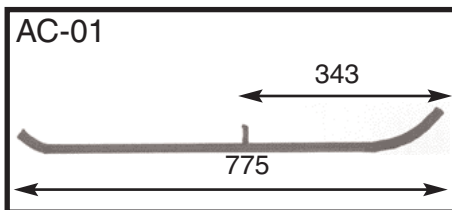

SD-05 SKI-DOO пластмассовые лыжи	
MXZ 440	97-98
MXZ 500/583/600/670	98-2000
Summit 500/583/670	98-2000
Mach 1/Z	99-2000
Formula III/Z	99-
Grand Touring 700/800	99-2001
SD-06 SKI-DOO металло-пластмассовые лыжи	
Summit 500/583/670	-97
Grand Tour. 500/583/SE	97-98
Mach Z/1	97-98
Formula Z/III/De Luxe	97-98
SD-07 SKI-DOO	
SS/SP	-86
Safari	84-90
Skandic	97-96
Tundra	85-96
Alpine	88-96
Nordik	82-88
YA-01 YAMAHA	
Exciter 570	87-90
SRV 540	87-91
V-Max 540	87-91
YA-02 YAMAHA	
CS 340	89-91
Phazer	84-98
V-Max 540	83-86
SRV540	85-86
XLV 540	85-88
Viking	88-92
EX570II	91-94
EXII SX	93-94
YA-03 YAMAHA	
Venture 480	91-99
Enticer	92-99
Viking II	93-98
Viking III	99-
YA-04 YAMAHA	
V-Max 500/600	94-96
V-Max 4	92-94
V-Max 800	95-97
YA-05 YAMAHA	
Venture 500/600/700	97-99
V-Max XTC 500/600/700	97-99
V-Max SX600/700	97-99
Mountain Max 700	-97
Phazer 500	99-
YA-06 YAMAHA пластмассовые лыжи	
SRX600/700	98-99
Mountain Max 600/700	98-99
YA-07 YAMAHA	
ET340/400	80-91
BR250	84-98
SRV 540	80-84
YA-08 YAMAHA	
SR X 600/700	1998-2001
MOUNTAIN MAX 600/700	1998-2001
SX R 500/600/700	2000-2001
PHAZER MOUNTAIN LITE	2000-2001