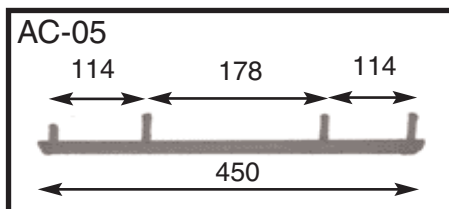

SD-05 SKI-DOO пластмассовые лыжи	
MXZ 440	97-98
MXZ 500/583/600/670	98-2000
Summit 500/583/670	98-2000
Mach 1/Z	99-2000
Formula III/Z	99-
Grand Touring 700/800	99-2001
SD-06 SKI-DOO металло-пластмассовые лыжи	
Summit 500/583/670	-97
Grand Tour. 500/583/SE	97-98
Mach Z/1	97-98
Formula Z/III/De Luxe	97-98
SD-07 SKI-DOO	
SS/SP	-86
Safari	84-90
Skandic	97-96
Tundra	85-96
Alpine	88-96
Nordik	82-88
YA-01 YAMAHA	
Exciter 570	87-90
SRV 540	87-91
V-Max 540	87-91
YA-02 YAMAHA	
CS 340	89-91
Phazer	84-98
V-Max 540	83-86
SRV540	85-86
XLV 540	85-88
Viking	88-92
EX570II	91-94
EXII SX	93-94
YA-03 YAMAHA	
Venture 480	91-99
Enticer	92-99
Viking II	93-98
Viking III	99-
YA-04 YAMAHA	
V-Max 500/600	94-96
V-Max 4	92-94
V-Max 800	95-97
YA-05 YAMAHA	
Venture 500/600/700	97-99
V-Max XTC 500/600/700	97-99
V-Max SX600/700	97-99
Mountain Max 700	-97
Phazer 500	99-
YA-06 YAMAHA пластмассовые лыжи	
SRX600/700	98-99
Mountain Max 600/700	98-99
YA-07 YAMAHA	
ET340/400	80-91
BR250	84-98
SRV 540	80-84
YA-08 YAMAHA	
SR X 600/700	1998-2001
MOUNTAIN MAX 600/700	1998-2001
SX R 500/600/700	2000-2001
PHAZER MOUNTAIN LITE	2000-2001