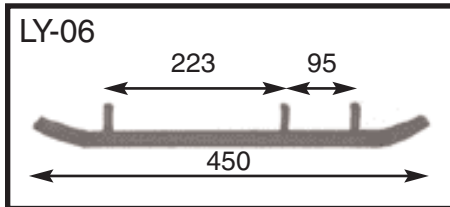

НАКОНЕЧНИКИ РУЛЕВЫХ ТЯГ

ARCTIC-CAT	Год выпуска	Резьба	ТИП	Заводской номер	№ Изделия	ЦЕНА €
Cheetah (все)	1986-89	ПРАВАЯ	10 мм-24 NF	0105-236	08-102-07	19
Cougar	1985-89	ПРАВАЯ	10 мм-24 NF	0105-236	08-102-07	19
El Tigre (все)	1984-89	ПРАВАЯ	10 мм-24 NF	0105-236	08-102-07	19
Jag (все)	1985-90	ПРАВАЯ	10 мм-24 NF	0105-236	08-102-07	19
Pantera	1985-89	ПРАВАЯ	10 мм-24 NF	0105-236	08-102-07	19
Panther (все)	1984-89	ПРАВАЯ	10 мм-24 NF	0105-236	08-102-07	19
Super Jag, M.C.	1987-92	ПРАВАЯ	10 мм-24 NF	0105-236	08-102-07	19
Wildcat 650	1988	ПРАВАЯ	10 мм-24 NF	0105-236	08-102-07	19
POLARIS	Год выпуска	Резьба	ТИП	Заводской номер	№ Изделия	ЦЕНА €
Indy 400 XC, XCR	1991-95	ПРАВАЯ	3/8"-24 NF	7060125	08-102-01	18
Indy 400 XC, XCR	1991-95	ЛЕВАЯ	3/8"-24 NF	7060124	08-102-02	18
Indy 400, SKS, Classic	1984-93	ПРАВАЯ	3/8"-24 NF	7060125	08-102-01	18
Indy 400, SKS, Classic	1984-93	ЛЕВАЯ	3/8"-24 NF	7060124	08-102-02	18
Indy 500, SKS, Classic, SP	1989-93	ПРАВАЯ	3/8"-24 NF	7060125	08-102-01	18
Indy 500, SKS, Classic, SP	1989-93	ЛЕВАЯ	3/8"-24 NF	7060124	08-102-02	18
Indy 600, SE, LE	1983-87	ПРАВАЯ	3/8"-24 NF	7060125	08-102-01	18
Indy 600, SE, LE	1983-87	ЛЕВАЯ	3/8"-24 NF	7060124	08-102-02	18
Indy 650, RXL, SKS	1988-93	ПРАВАЯ	3/8"-24 NF	7060125	08-102-01	18
Indy 650, RXL, SKS	1988-93	ЛЕВАЯ	3/8"-24 NF	7060124	08-102-02	18
Indy Spor (все)	1987-96	ПРАВАЯ	3/8"-24 NF	7060125	08-102-01	18
Indy Sport (все)	1987-96	ЛЕВАЯ	3/8"-24 NF	7060124	08-102-02	18
Indy Sport, SS	1983	ПРАВАЯ	3/8"-24 NF	7060112	08-102-07	19
Indy Storm (все)	1993	ПРАВАЯ	3/8"-24 NF	7060125	08-102-01	18
Indy Storm (все)	1993	ЛЕВАЯ	3/8"-24 NF	7060124	08-102-02	18
Indy Trail	1983-85	ПРАВАЯ	3/8"-24 NF	7060125	08-102-01	18
Indy Trail	1983-85	ЛЕВАЯ	3/8"-24 NF	7060124	08-102-02	18
Indy Trail, ES, SKS, Deluxe	1986-95	ПРАВАЯ	3/8"-24 NF	7060125	08-102-01	18
Indy Trail, ES, SKS, Deluxe	1986-95	ЛЕВАЯ	3/8"-24 NF	7060124	08-102-02	18
Indy Xlt (все)	1993-95	ПРАВАЯ	3/8"-24 NF	7060125	08-102-01	18
Indy XVLT (все)	1993-95	ЛЕВАЯ	3/8"-24 NF	7060124	08-102-02	18
Long Track	1983-89	ПРАВАЯ	3/8"-24 NF	7060112	08-102-07	19
Sprint ES	1986-90	ПРАВАЯ	3/8"-24 NF	7060112	08-102-07	19
Star, LT	1983-90	ПРАВАЯ	3/8"-24 NF	7060112	08-102-07	19
Startrak	1987-90	ПРАВАЯ	3/8"-24 NF	7060112	08-102-07	19
Super Sport	1983-86	ПРАВАЯ	3/8"-24 NF	7060112	08-102-07	19
Supetrak I	1989-93	ПРАВАЯ	3/8"-24 NF	7060125	08-102-01	18
Supetrak	1989-93	ЛЕВАЯ	3/8"-24 NF	7060124	08-102-02	18
Transport	1996	ПРАВАЯ	3/8"-24 NF	7060125	08-102-01	18
Transport	1996	ЛЕВАЯ	3/8"-24 NF	7060124	08-102-02	18
Widetrack, GT, LX	1990-95	ПРАВАЯ	3/8"-24 NF	7060125	08-102-01	18
Widetrack, GT, LX	1990-95	ЛЕВАЯ	3/8"-24 NF	7060124	08-102-02	18
SKI-DOO	Год выпуска	Резьба	ТИП	Заводской номер	№ Изделия	ЦЕНА €
Blizzard (все)	1978-84	ПРАВАЯ	3/8"-24 NF	414.1357.00	08-103-11	23
Elan 250 (все)	1973-87	ЛЕВАЯ	3/8"-24 NF	414.1357.00	08-103-11	23