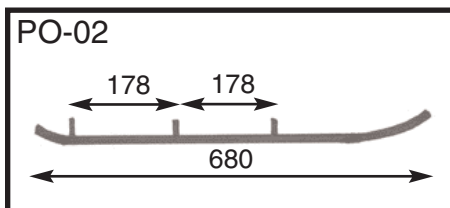

НАКОНЕЧНИКИ РУЛЕВЫХ ТЯГ

ARCTIC-CAT	Год выпуска	Резьба	ТИП	Заводской номер	№ Изделия	ЦЕНА €
Cheetah (все)	1986-89	ПРАВАЯ	10 мм-24 NF	0105-236	08-102-07	19
Cougar	1985-89	ПРАВАЯ	10 мм-24 NF	0105-236	08-102-07	19
El Tigre (все)	1984-89	ПРАВАЯ	10 мм-24 NF	0105-236	08-102-07	19
Jag (все)	1985-90	ПРАВАЯ	10 мм-24 NF	0105-236	08-102-07	19
Pantera	1985-89	ПРАВАЯ	10 мм-24 NF	0105-236	08-102-07	19
Panther (все)	1984-89	ПРАВАЯ	10 мм-24 NF	0105-236	08-102-07	19
Super Jag, M.C.	1987-92	ПРАВАЯ	10 мм-24 NF	0105-236	08-102-07	19
Wildcat 650	1988	ПРАВАЯ	10 мм-24 NF	0105-236	08-102-07	19
POLARIS	Год выпуска	Резьба	ТИП	Заводской номер	№ Изделия	ЦЕНА €
Indy 400 XC, XCR	1991-95	ПРАВАЯ	3/8"-24 NF	7060125	08-102-01	18
Indy 400 XC, XCR	1991-95	ЛЕВАЯ	3/8"-24 NF	7060124	08-102-02	18
Indy 400, SKS, Classic	1984-93	ПРАВАЯ	3/8"-24 NF	7060125	08-102-01	18
Indy 400, SKS, Classic	1984-93	ЛЕВАЯ	3/8"-24 NF	7060124	08-102-02	18
Indy 500, SKS, Classic, SP	1989-93	ПРАВАЯ	3/8"-24 NF	7060125	08-102-01	18
Indy 500, SKS, Classic, SP	1989-93	ЛЕВАЯ	3/8"-24 NF	7060124	08-102-02	18
Indy 600, SE, LE	1983-87	ПРАВАЯ	3/8"-24 NF	7060125	08-102-01	18
Indy 600, SE, LE	1983-87	ЛЕВАЯ	3/8"-24 NF	7060124	08-102-02	18
Indy 650, RXL, SKS	1988-93	ПРАВАЯ	3/8"-24 NF	7060125	08-102-01	18
Indy 650, RXL, SKS	1988-93	ЛЕВАЯ	3/8"-24 NF	7060124	08-102-02	18
Indy Spor (все)	1987-96	ПРАВАЯ	3/8"-24 NF	7060125	08-102-01	18
Indy Sport (все)	1987-96	ЛЕВАЯ	3/8"-24 NF	7060124	08-102-02	18
Indy Sport, SS	1983	ПРАВАЯ	3/8"-24 NF	7060112	08-102-07	19
Indy Storm (все)	1993	ПРАВАЯ	3/8"-24 NF	7060125	08-102-01	18
Indy Storm (все)	1993	ЛЕВАЯ	3/8"-24 NF	7060124	08-102-02	18
Indy Trail	1983-85	ПРАВАЯ	3/8"-24 NF	7060125	08-102-01	18
Indy Trail	1983-85	ЛЕВАЯ	3/8"-24 NF	7060124	08-102-02	18
Indy Trail, ES, SKS, Deluxe	1986-95	ПРАВАЯ	3/8"-24 NF	7060125	08-102-01	18
Indy Trail, ES, SKS, Deluxe	1986-95	ЛЕВАЯ	3/8"-24 NF	7060124	08-102-02	18
Indy Xlt (все)	1993-95	ПРАВАЯ	3/8"-24 NF	7060125	08-102-01	18
Indy XVLT (все)	1993-95	ЛЕВАЯ	3/8"-24 NF	7060124	08-102-02	18
Long Track	1983-89	ПРАВАЯ	3/8"-24 NF	7060112	08-102-07	19
Sprint ES	1986-90	ПРАВАЯ	3/8"-24 NF	7060112	08-102-07	19
Star, LT	1983-90	ПРАВАЯ	3/8"-24 NF	7060112	08-102-07	19
Startrak	1987-90	ПРАВАЯ	3/8"-24 NF	7060112	08-102-07	19
Super Sport	1983-86	ПРАВАЯ	3/8"-24 NF	7060112	08-102-07	19
Supetrak I	1989-93	ПРАВАЯ	3/8"-24 NF	7060125	08-102-01	18
Supetrak	1989-93	ЛЕВАЯ	3/8"-24 NF	7060124	08-102-02	18
Transport	1996	ПРАВАЯ	3/8"-24 NF	7060125	08-102-01	18
Transport	1996	ЛЕВАЯ	3/8"-24 NF	7060124	08-102-02	18
Widetrack, GT, LX	1990-95	ПРАВАЯ	3/8"-24 NF	7060125	08-102-01	18
Widetrack, GT, LX	1990-95	ЛЕВАЯ	3/8"-24 NF	7060124	08-102-02	18
SKI-DOO	Год выпуска	Резьба	ТИП	Заводской номер	№ Изделия	ЦЕНА €
Blizzard (все)	1978-84	ПРАВАЯ	3/8"-24 NF	414.1357.00	08-103-11	23
Elan 250 (все)	1973-87	ЛЕВАЯ	3/8"-24 NF	414.1357.00	08-103-11	23