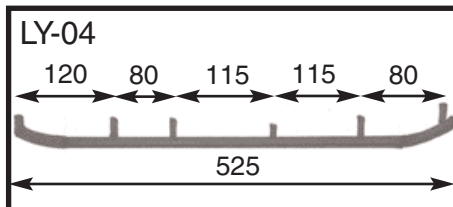

НАКОНЕЧНИКИ РУЛЕВЫХ ТЯГ

ARCTIC-CAT	Год выпуска	Резьба	ТИП	Заводской номер	№ Изделия	ЦЕНА €
Cheetah (все)	1986-89	ПРАВАЯ	10 мм-24 NF	0105-236	08-102-07	19
Cougar	1985-89	ПРАВАЯ	10 мм-24 NF	0105-236	08-102-07	19
El Tigre (все)	1984-89	ПРАВАЯ	10 мм-24 NF	0105-236	08-102-07	19
Jag (все)	1985-90	ПРАВАЯ	10 мм-24 NF	0105-236	08-102-07	19
Pantera	1985-89	ПРАВАЯ	10 мм-24 NF	0105-236	08-102-07	19
Panther (все)	1984-89	ПРАВАЯ	10 мм-24 NF	0105-236	08-102-07	19
Super Jag, M.C.	1987-92	ПРАВАЯ	10 мм-24 NF	0105-236	08-102-07	19
Wildcat 650	1988	ПРАВАЯ	10 мм-24 NF	0105-236	08-102-07	19
POLARIS	Год выпуска	Резьба	ТИП	Заводской номер	№ Изделия	ЦЕНА €
Indy 400 XC, XCR	1991-95	ПРАВАЯ	3/8"-24 NF	7060125	08-102-01	18
Indy 400 XC, XCR	1991-95	ЛЕВАЯ	3/8"-24 NF	7060124	08-102-02	18
Indy 400, SKS, Classic	1984-93	ПРАВАЯ	3/8"-24 NF	7060125	08-102-01	18
Indy 400, SKS, Classic	1984-93	ЛЕВАЯ	3/8"-24 NF	7060124	08-102-02	18
Indy 500, SKS, Classic, SP	1989-93	ПРАВАЯ	3/8"-24 NF	7060125	08-102-01	18
Indy 500, SKS, Classic, SP	1989-93	ЛЕВАЯ	3/8"-24 NF	7060124	08-102-02	18
Indy 600, SE, LE	1983-87	ПРАВАЯ	3/8"-24 NF	7060125	08-102-01	18
Indy 600, SE, LE	1983-87	ЛЕВАЯ	3/8"-24 NF	7060124	08-102-02	18
Indy 650, RXL, SKS	1988-93	ПРАВАЯ	3/8"-24 NF	7060125	08-102-01	18
Indy 650, RXL, SKS	1988-93	ЛЕВАЯ	3/8"-24 NF	7060124	08-102-02	18
Indy Spor (все)	1987-96	ПРАВАЯ	3/8"-24 NF	7060125	08-102-01	18
Indy Sport (все)	1987-96	ЛЕВАЯ	3/8"-24 NF	7060124	08-102-02	18
Indy Sport, SS	1983	ПРАВАЯ	3/8"-24 NF	7060112	08-102-07	19
Indy Storm (все)	1993	ПРАВАЯ	3/8"-24 NF	7060125	08-102-01	18
Indy Storm (все)	1993	ЛЕВАЯ	3/8"-24 NF	7060124	08-102-02	18
Indy Trail	1983-85	ПРАВАЯ	3/8"-24 NF	7060125	08-102-01	18
Indy Trail	1983-85	ЛЕВАЯ	3/8"-24 NF	7060124	08-102-02	18
Indy Trail, ES, SKS, Deluxe	1986-95	ПРАВАЯ	3/8"-24 NF	7060125	08-102-01	18
Indy Trail, ES, SKS, Deluxe	1986-95	ЛЕВАЯ	3/8"-24 NF	7060124	08-102-02	18
Indy Xlt (все)	1993-95	ПРАВАЯ	3/8"-24 NF	7060125	08-102-01	18
Indy XVLT (все)	1993-95	ЛЕВАЯ	3/8"-24 NF	7060124	08-102-02	18
Long Track	1983-89	ПРАВАЯ	3/8"-24 NF	7060112	08-102-07	19
Sprint ES	1986-90	ПРАВАЯ	3/8"-24 NF	7060112	08-102-07	19
Star, LT	1983-90	ПРАВАЯ	3/8"-24 NF	7060112	08-102-07	19
Startrak	1987-90	ПРАВАЯ	3/8"-24 NF	7060112	08-102-07	19
Super Sport	1983-86	ПРАВАЯ	3/8"-24 NF	7060112	08-102-07	19
Supetrak I	1989-93	ПРАВАЯ	3/8"-24 NF	7060125	08-102-01	18
Supetrak	1989-93	ЛЕВАЯ	3/8"-24 NF	7060124	08-102-02	18
Transport	1996	ПРАВАЯ	3/8"-24 NF	7060125	08-102-01	18
Transport	1996	ЛЕВАЯ	3/8"-24 NF	7060124	08-102-02	18
Widetrack, GT, LX	1990-95	ПРАВАЯ	3/8"-24 NF	7060125	08-102-01	18
Widetrack, GT, LX	1990-95	ЛЕВАЯ	3/8"-24 NF	7060124	08-102-02	18
SKI-DOO	Год выпуска	Резьба	ТИП	Заводской номер	№ Изделия	ЦЕНА €
Blizzard (все)	1978-84	ПРАВАЯ	3/8"-24 NF	414.1357.00	08-103-11	23
Elan 250 (все)	1973-87	ЛЕВАЯ	3/8"-24 NF	414.1357.00	08-103-11	23