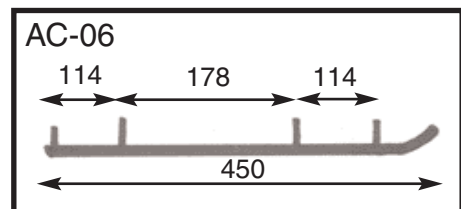

SD-05 SKI-DOO пластмассовые лыжи	
MXZ 440	97-98
MXZ 500/583/600/670	98-2000
Summit 500/583/670	98-2000
Mach 1/Z	99-2000
Formula III/Z	99-
Grand Touring 700/800	99-2001
SD-06 SKI-DOO металло-пластмассовые лыжи	
Summit 500/583/670	-97
Grand Tour. 500/583/SE	97-98
Mach Z/1	97-98
Formula Z/III/De Luxe	97-98
SD-07 SKI-DOO	
SS/SP	-86
Safari	84-90
Skandic	97-96
Tundra	85-96
Alpine	88-96
Nordik	82-88
YA-01 YAMAHA	
Exciter 570	87-90
SRV 540	87-91
V-Max 540	87-91
YA-02 YAMAHA	
CS 340	89-91
Phazer	84-98
V-Max 540	83-86
SRV540	85-86
XLV 540	85-88
Viking	88-92
EX570II	91-94
EXII SX	93-94
YA-03 YAMAHA	
Venture 480	91-99
Enticer	92-99
Viking II	93-98
Viking III	99-
YA-04 YAMAHA	
V-Max 500/600	94-96
V-Max 4	92-94
V-Max 800	95-97
YA-05 YAMAHA	
Venture 500/600/700	97-99
V-Max XTC 500/600/700	97-99
V-Max SX600/700	97-99
Mountain Max 700	-97
Phazer 500	99-
YA-06 YAMAHA пластмассовые лыжи	
SRX600/700	98-99
Mountain Max 600/700	98-99
YA-07 YAMAHA	
ET340/400	80-91
BR250	84-98
SRV 540	80-84
YA-08 YAMAHA	
SR X 600/700	1998-2001
MOUNTAIN MAX 600/700	1998-2001
SX R 500/600/700	2000-2001
PHAZER MOUNTAIN LITE	2000-2001