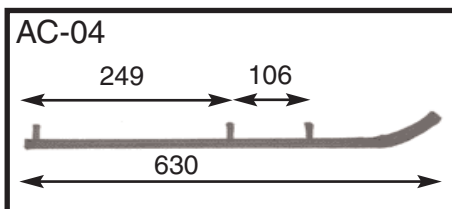

SD-05 SKI-DOO пластмассовые лыжи	
MXZ 440	97-98
MXZ 500/583/600/670	98-2000
Summit 500/583/670	98-2000
Mach 1/Z	99-2000
Formula III/Z	99-
Grand Touring 700/800	99-2001
SD-06 SKI-DOO металло-пластмассовые лыжи	
Summit 500/583/670	-97
Grand Tour. 500/583/SE	97-98
Mach Z/1	97-98
Formula Z/III/De Luxe	97-98
SD-07 SKI-DOO	
SS/SP	-86
Safari	84-90
Skandic	97-96
Tundra	85-96
Alpine	88-96
Nordik	82-88
YA-01 YAMAHA	
Exciter 570	87-90
SRV 540	87-91
V-Max 540	87-91
YA-02 YAMAHA	
CS 340	89-91
Phazer	84-98
V-Max 540	83-86
SRV540	85-86
XLV 540	85-88
Viking	88-92
EX570II	91-94
EXII SX	93-94
YA-03 YAMAHA	
Venture 480	91-99
Enticer	92-99
Viking II	93-98
Viking III	99-
YA-04 YAMAHA	
V-Max 500/600	94-96
V-Max 4	92-94
V-Max 800	95-97
YA-05 YAMAHA	
Venture 500/600/700	97-99
V-Max XTC 500/600/700	97-99
V-Max SX600/700	97-99
Mountain Max 700	-97
Phazer 500	99-
YA-06 YAMAHA пластмассовые лыжи	
SRX600/700	98-99
Mountain Max 600/700	98-99
YA-07 YAMAHA	
ET340/400	80-91
BR250	84-98
SRV 540	80-84
YA-08 YAMAHA	
SR X 600/700	1998-2001
MOUNTAIN MAX 600/700	1998-2001
SX R 500/600/700	2000-2001
PHAZER MOUNTAIN LITE	2000-2001