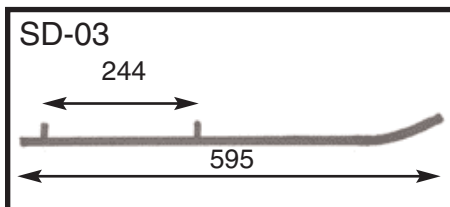

НАКОНЕЧНИКИ РУЛЕВЫХ ТЯГ

ARCTIC-CAT	Год выпуска	Резьба	ТИП	Заводской номер	№ Изделия	ЦЕНА €
Cheetah (все)	1986-89	ПРАВАЯ	10 мм-24 NF	0105-236	08-102-07	19
Cougar	1985-89	ПРАВАЯ	10 мм-24 NF	0105-236	08-102-07	19
El Tigre (все)	1984-89	ПРАВАЯ	10 мм-24 NF	0105-236	08-102-07	19
Jag (все)	1985-90	ПРАВАЯ	10 мм-24 NF	0105-236	08-102-07	19
Pantera	1985-89	ПРАВАЯ	10 мм-24 NF	0105-236	08-102-07	19
Panther (все)	1984-89	ПРАВАЯ	10 мм-24 NF	0105-236	08-102-07	19
Super Jag, M.C.	1987-92	ПРАВАЯ	10 мм-24 NF	0105-236	08-102-07	19
Wildcat 650	1988	ПРАВАЯ	10 мм-24 NF	0105-236	08-102-07	19
POLARIS	Год выпуска	Резьба	ТИП	Заводской номер	№ Изделия	ЦЕНА €
Indy 400 XC, XCR	1991-95	ПРАВАЯ	3/8"-24 NF	7060125	08-102-01	18
Indy 400 XC, XCR	1991-95	ЛЕВАЯ	3/8"-24 NF	7060124	08-102-02	18
Indy 400, SKS, Classic	1984-93	ПРАВАЯ	3/8"-24 NF	7060125	08-102-01	18
Indy 400, SKS, Classic	1984-93	ЛЕВАЯ	3/8"-24 NF	7060124	08-102-02	18
Indy 500, SKS, Classic, SP	1989-93	ПРАВАЯ	3/8"-24 NF	7060125	08-102-01	18
Indy 500, SKS, Classic, SP	1989-93	ЛЕВАЯ	3/8"-24 NF	7060124	08-102-02	18
Indy 600, SE, LE	1983-87	ПРАВАЯ	3/8"-24 NF	7060125	08-102-01	18
Indy 600, SE, LE	1983-87	ЛЕВАЯ	3/8"-24 NF	7060124	08-102-02	18
Indy 650, RXL, SKS	1988-93	ПРАВАЯ	3/8"-24 NF	7060125	08-102-01	18
Indy 650, RXL, SKS	1988-93	ЛЕВАЯ	3/8"-24 NF	7060124	08-102-02	18
Indy Spor (все)	1987-96	ПРАВАЯ	3/8"-24 NF	7060125	08-102-01	18
Indy Sport (все)	1987-96	ЛЕВАЯ	3/8"-24 NF	7060124	08-102-02	18
Indy Sport, SS	1983	ПРАВАЯ	3/8"-24 NF	7060112	08-102-07	19
Indy Storm (все)	1993	ПРАВАЯ	3/8"-24 NF	7060125	08-102-01	18
Indy Storm (все)	1993	ЛЕВАЯ	3/8"-24 NF	7060124	08-102-02	18
Indy Trail	1983-85	ПРАВАЯ	3/8"-24 NF	7060125	08-102-01	18
Indy Trail	1983-85	ЛЕВАЯ	3/8"-24 NF	7060124	08-102-02	18
Indy Trail, ES, SKS, Deluxe	1986-95	ПРАВАЯ	3/8"-24 NF	7060125	08-102-01	18
Indy Trail, ES, SKS, Deluxe	1986-95	ЛЕВАЯ	3/8"-24 NF	7060124	08-102-02	18
Indy Xlt (все)	1993-95	ПРАВАЯ	3/8"-24 NF	7060125	08-102-01	18
Indy XVLT (все)	1993-95	ЛЕВАЯ	3/8"-24 NF	7060124	08-102-02	18
Long Track	1983-89	ПРАВАЯ	3/8"-24 NF	7060112	08-102-07	19
Sprint ES	1986-90	ПРАВАЯ	3/8"-24 NF	7060112	08-102-07	19
Star, LT	1983-90	ПРАВАЯ	3/8"-24 NF	7060112	08-102-07	19
Startrak	1987-90	ПРАВАЯ	3/8"-24 NF	7060112	08-102-07	19
Super Sport	1983-86	ПРАВАЯ	3/8"-24 NF	7060112	08-102-07	19
Supetrak I	1989-93	ПРАВАЯ	3/8"-24 NF	7060125	08-102-01	18
Supetrak	1989-93	ЛЕВАЯ	3/8"-24 NF	7060124	08-102-02	18
Transport	1996	ПРАВАЯ	3/8"-24 NF	7060125	08-102-01	18
Transport	1996	ЛЕВАЯ	3/8"-24 NF	7060124	08-102-02	18
Widetrack, GT, LX	1990-95	ПРАВАЯ	3/8"-24 NF	7060125	08-102-01	18
Widetrack, GT, LX	1990-95	ЛЕВАЯ	3/8"-24 NF	7060124	08-102-02	18
SKI-DOO	Год выпуска	Резьба	ТИП	Заводской номер	№ Изделия	ЦЕНА €
Blizzard (все)	1978-84	ПРАВАЯ	3/8"-24 NF	414.1357.00	08-103-11	23
Elan 250 (все)	1973-87	ЛЕВАЯ	3/8"-24 NF	414.1357.00	08-103-11	23